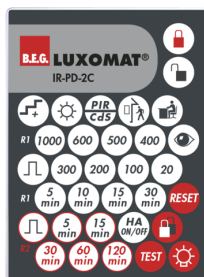

Technické údaje

Napětí:	110 - 240 V AC 50 / 60 Hz
Rozměry:	bez rámečku 70 x 70 x 61 mm
Spotřeba elektrické energie:	ca. 0.4 W
Detekční rozsah:	vodorovný 180° (montáž na stěnu)
Dosah:	max. 10 m křížem max. 3 m přímo
Sledovaná oblast (pohyb křížem):	150 m ² / 1.1 m montážní výška
Montážní výška min./max./doporučená:	1 m / 2.2 m / 1.1 m
Stupeň krytí:	IP20 / třída II
Odolnost vůči rázu:	IK05
Okolní teplota:	-25 °C až +50 °C
Bydlení:	obal UV a nárazuvzdorný polykarbonát
Barva materiál:	-
kanál 1 (ovládání osvětlení)	
	2300 W, $\cos \varphi = 1$ 1150 VA, $\cos \varphi = 0.5$ 800 W LED
Spínací kapacita:	max. náběhový proud I_p (20 ms) = 165 A max. náběhový proud I_p (200 μ s) = 800 A
Typ kontaktu:	1x μ kontakt, bez kontaktu s náběhovým wolframovým kontaktem
Čas doběhu:	15 s - 30 min, impuls
Prahová hodnota sepnutí:	10 - 2000 lux
kanál 2 (kontrola HVAC- beznapěťový kontakt)	
Spínací kapacita:	3 A (230 V), $\cos \varphi = 1$
Typ kontaktu:	1x μ kontakt, bezpotenciálový bez kontaktu
Čas doběhu:	5 min - 120 min, poplachový impuls, impuls

V kombinaci se středovými deskami použitelnými se stávajícími rámcovými systémy různých výrobců.

Dostupné rámy B.E.G. a středové desky pro kombinaci s jinými rámcovými systémy.

Tovární nastavení 10 min a 500 Lux (15 min HVAC)

příklady použití:

chodby/chodby, toalety, schodiště, konferenční místnosti

Příslušenství

BLE-IR-adaptér

Č. zboží: 93067

Rozměry: 40 x 55 x 103 mm
Barva materiál: černá
Frekvence: 2.4 GHz ISM band, GFSK
0.2 dBm + 5.3 dBi = 5.5 dBm

IR-PD-2C

Č. zboží: 92475

Rozměry: 80 x 60 x 8 mm
Barva materiál: -
Accu: lithium 3.0 V
0 mAh

IR-PD-Mini

Č. zboží: 92159

Rozměry: 57 x 35 x 7 mm
Barva materiál: -
Accu: lithium 3.0 V
0 mAh

rám IP20 Indoor 180