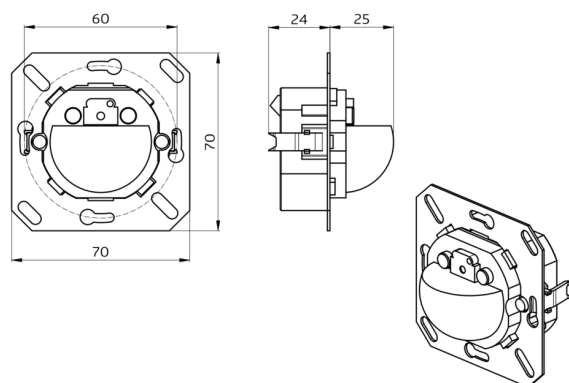

## Technické údaje

Napětí:	přes sběrnici DALI, max. 22.5 V DC
Rozměry:	70 x 70 x 61 mm přes DALI-Bus a aplikaci, která podporuje DALI
Parametrizace:	multisenzory podle IEC62386, části 101, 103, 303 a 304
Elektrina: 200 ms	7 mA
Spotřeba elektrické energie:	ca. 0.5 W
Detekční rozsah:	vodorovný 180° (montáž na stěnu) max. 10 m křížem max. 3 m přímo
Dosah:	
Sledovaná oblast (pohyb křížem):	150 m <sup>2</sup> / 1.1 m montážní výška
Montážní výška min./max./doporučená:	1 m / 2.2 m / 1.1 m
Stupeň krytí:	IP20 / třída II
Odolnost vůči rázu:	IK05
Měřicí světly rozesílání:	0 - 4095 lux, měření smíšeného světla
Okolní teplota:	-25 °C až +55 °C
Bydlení:	obal UV a nárazuvzdorný polykarbonát
Barva materiál:	bílá mat, podobný RAL9010

Měření míšeného světla díky vnitřnímu světelnému senzoru.

Rozsah může být omezen krycími lamelami

Pro kombinaci s krycím rámečkem (rozměr vnitřního krytu 50 x 50 mm) v 5 různých barvách

V kombinaci se středovými deskami použitelnými se stávajícími rámcovými systémy různých výrobců.

## Příslušenství

**rám IP20 Indoor 180**  
Č. zboží: 92630

Rozměry: 86 x 86 mm  
Stupeň krytí: IP20  
Bydlení: obal UV a nárazuvzdorný polykarbonát

**rám IP20 Indoor 180**  
Č. zboží: 92631

Rozměry: 86 x 86 mm  
Stupeň krytí: IP20  
Bydlení: obal UV a nárazuvzdorný polykarbonát