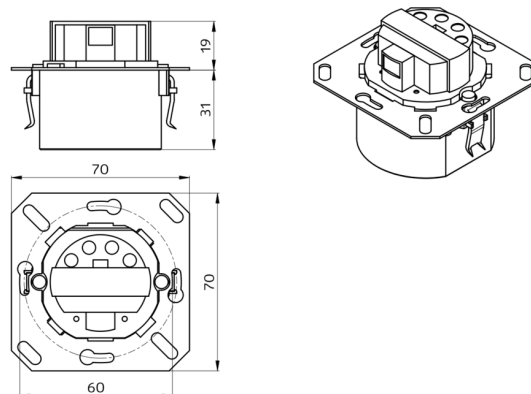

Technical data

Napětí:	110 - 240 V AC 50 / 60 Hz
Rozměry:	bez rámečku 70 x 70 x 52 mm
Spotřeba elektrické energie:	ca. 0.4 W / ca. 0.8 W s nočním světlem
Detekční rozsah:	vodorovný 120° (montáž na stěnu)
Dosah:	max. 8 m křížem max. 3 m přímo
Sledovaná oblast (pohyb křížem):	67 m ² / 1.1 m montážní výška
Montážní výška min./max./doporučená:	1 m / 1.2 m / 1.1 m
Stupeň krytí:	IP20 / třída II
Odolnost vůči rázu:	IK07
Okolní teplota:	-25 °C až +50 °C
Bydlení:	94325: (bez rámečku) 94328: obal UV a nárazuvzdorný polykarbonát
Barva materiál:	-
kanál 1 (ovládání osvětlení)	
	2000 W, cos φ = 1 1000 VA, cos φ = 0.5 800 W LED
Spínací kapacita:	max. náběhový proud I _p (20 ms) = 165 A max. náběhový proud I _p (20 μs) = 800 A
Typ kontaktu:	1x μ kontakt, bez kontaktu s náběhovým wolframovým kontaktem
Čas doběhu:	15 s - 30 min
Orientační světlo:	0 - 100 % / OFF / 15 s - 30 min
Noční osvětlení:	0 - 100 %
Prahová hodnota sepnutí:	10 - 2000 lux

Může se použít nejen jako Detektor master, ale i jako Detektor slave

Relé s wolframovým předběžným kontaktem, optimalizované pro zatížení LED.

K dostání s rámečkem (rozměr vnitřního krytu 60 x 60 mm) nebo bez rámečku ke kombinaci s krycím rámečkem (rozměr vnitřního krytu 50 x 50 mm) v 4 různých barvách

Příklady aplikace: hotelové chodby, ložnice, domy odpočinku.

Accessories

rám IP20 Indoor 140-L

Art.No: 94344

Rozměry: 88 x 88 mm, Vnitřní dimenze 63 x 63 mm
Stupeň krytí: IP20 / třída II
Barva materiál: perleťová bílá mat, podobný RAL1013

rám IP20 Indoor 140-L

Art.No: 94343

Rozměry: 88 x 88 mm, Vnitřní dimenze 63 x 63 mm
Stupeň krytí: IP20 / třída II
Barva materiál: čistě bílá mat, podobný RAL9010

rám IP20 Indoor 140-L

Art.No: 94342

Rozměry: 88 x 88 mm, Vnitřní dimenze 63 x 63 mm
Stupeň krytí: IP20 / třída II
Barva materiál: čistě bílá lesklý, podobný RAL9010