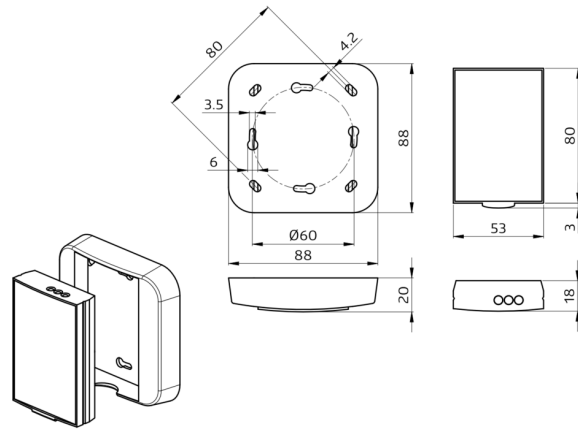

B.E.G.**LUXOMAT®**

IR-RC-LD

92649 EAN: 4007529926497

- Rozměry: 83 x 53 x 17 mm
- Barva materiálu: -
- Rozsah přenosu: **zatažený/tmavý** max. 12 m

Order data

Designation	Barva	Art.No
IR-RC-LD	-	92649

Accessories

Designation	Barva	Art.No
nástěnný držák IR-RC	bílá	92100

Technical data

Rozměry: 83 x 53 x 17 mm
Barva materiál: -
Rozsah přenosu: **zatažený/tmavý** max. 12 m

Product information

Infračervené dálkové ovládání pro pohodlné nastavení nebo změnu parametrů.

Funkce dálkového ovladače jsou popsány u příslušného zařízení

Vhodné pro: 93321, 93323, 93324, 93331, 93333, 93334, 93341, 93343, 93344, 93346, ...

Accessories

nástěnný držák IR-RC

Art.No: 92100

Rozměry: 63 x 30 x 19 mm