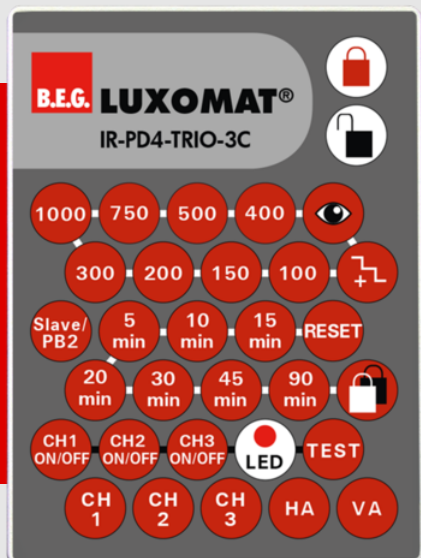

B.E.G.**LUXOMAT®**

IR-PD4-TRIO-3C

92851 EAN: 4007529928514

Infračervené dálkové ovládání pro pohodlné nastavení nebo změnu parametrů.

Kompletní s nástěnným držákem.

Jednoduché naprogramování detektoru přítomnosti PD4-M-3C-TRIO.

Objednací údaje

Označení	Barva	Č. zboží
IR-PD4-TRIO-3C	-	92851

Příslušenství

Označení	Barva	Č. zboží
nástěnný držák IR-RC	bílá	92100

Technické údaje

Rozměry:	80 x 60 x 8 mm
Barva materiál:	-
Accu:	lithium 3.0 V 0 mAh
Rozsah přenosu:	zatažený/tmavý max. 5 až 6 m sluneční svit max. 2 až 3 m

Informace o produktu

Infračervené dálkové ovládání pro pohodlné nastavení nebo změnu parametrů.

Kompletní s nástěnným držákem.

Jednoduché naprogramování detektoru přítomnosti PD4-M-3C-TRIO.

Funkce dálkového ovladače jsou popsány u příslušného zařízení

Vhodné pro: 92740, 92745, ...

Příslušenství

nástěnný držák IR-RC

Č. zboží: 92100

Rozměry: 63 x 30 x 19 mm

Bydlení: obal UV a nárazuvzdorný polykarbonát

Barva materiál: bílá