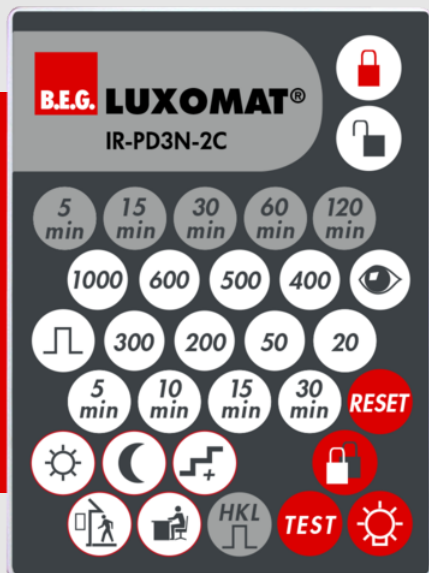

B.E.G.**LUXOMAT®**

IR-PD3N-2C

92115 EAN: 4007529921157

Infračervené dálkové ovládání pro pohodlné nastavení nebo změnu parametrů.

Kompletní s nástěnným držákem.

Jednoduché naprogramování pohybového detektoru PD3N-2C.

Objednací údaje

Označení	Barva	Č. zboží
IR-PD3N-2C	-	92115

Příslušenství

Označení	Barva	Č. zboží
nástěnný držák IR-RC	bílá	92100

Technické údaje

Rozměry:	80 x 60 x 8 mm
Barva materiál:	-
Accu:	lithium 3.0 V 0 mAh
Rozsah přenosu:	zatažený/tmavý max. 5 až 6 m sluneční svit max. 2 až 3 m