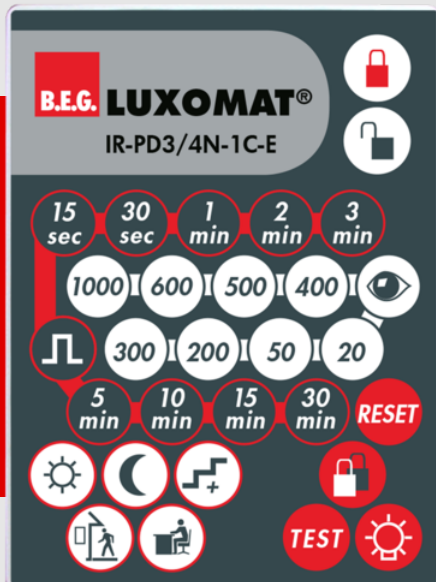

B.E.G.**LUXOMAT®**

IR-PD3/4N-1C-E

93110 EAN: 4007529931101

- Rozměry: 80 x 60 x 8 mm
- Barva materiálu: -
- Accu: lithium 3.0 V
0 mAh

Order data

Designation	Barva	Art.No
IR-PD3/4N-1C-E	-	93110

Accessories

Designation	Barva	Art.No
nástěnný držák IR-RC	bílá	92100

Technical data

Rozměry: 80 x 60 x 8 mm
Barva materiál: -
Accu: lithium 3.0 V
0 mAh
Rozsah
přenosu: **zatažený/tmavý** max. 5
až 6 m
sluneční svit max. 2 až 3
m

Product information

Infračervené dálkové ovládání pro pohodlné nastavení nebo změnu parametrů.

Kompletní s nástěnným držákem.

Jednoduché naprogramování těchto detektorů pohybu:

PD3N-1C -SM/-FC/-FM, PD3N-1C-NO-PF-FC
PD4N-1C (-C) -SM/-FC/-FM

Funkce dálkového ovladače jsou popsány u příslušného zařízení