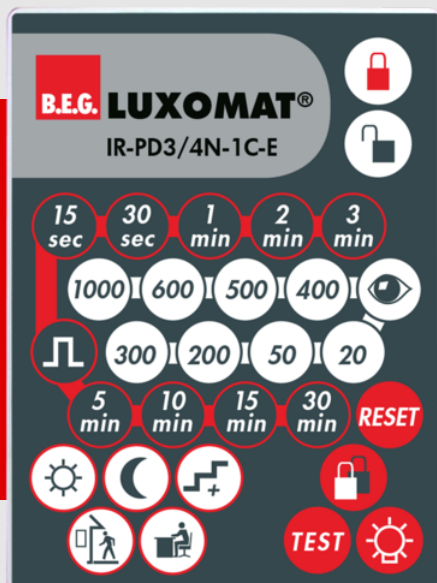

**B.E.G.****LUXOMAT®**

## IR-PD3/4N-1C-E

93110 EAN: 4007529931101

Infračervené dálkové ovládání pro pohodlné nastavení nebo změnu parametrů.

Kompletní s nástěnným držákem.

Funkce dálkového ovladače jsou popsány u příslušného zařízení

## Technické údaje

|                    |   |
|--------------------|---|
| Rozměry:           | 80 x 60 x 8 mm  |
| Barva materiál:    | -   |
| Accu:              | lithium 3.0 V<br>0 mAh  |
| Rozsah<br>přenosu: | <b>zatažený/tmavý</b> max. 5<br>až 6 m<br><b>sluneční svit</b> max. 2 až 3<br>m |