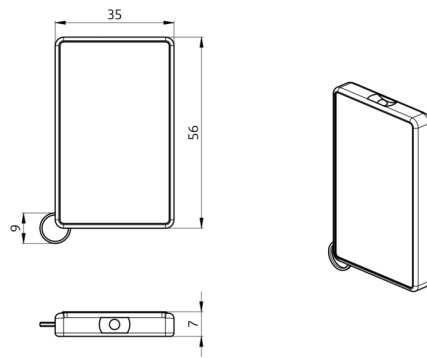

B.E.G.**LUXOMAT®**

IR-PD-Mini

92159 EAN: 4007529921591

- Rozměry: 57 x 35 x 7 mm
- Barva materiálu: -
- Accu: lithium 3.0 V
0 mAh

Order data

Designation	Barva	Art.No
IR-PD-Mini	-	92159

Accessories

Designation	Barva	Art.No
nástěnný držák IR-RC	bílá	92100

Technical data

Rozměry:	57 x 35 x 7 mm
Barva materiál:	-
Accu:	lithium 3.0 V 0 mAh
Rozsah přenosu:	zatažený/tmavý max. 5 až 6 m sluneční svit max. 2 až 3 m

Product information

Mini dálkový ovladač pro koncového uživatele.

Accessories

nástěnný držák IR-RC

Art.No: 92100

Rozměry: 63 x 30 x 19 mm

Bydlení: obal UV a nárazuvzdorný polykarbonát

Barva materiál: bílá