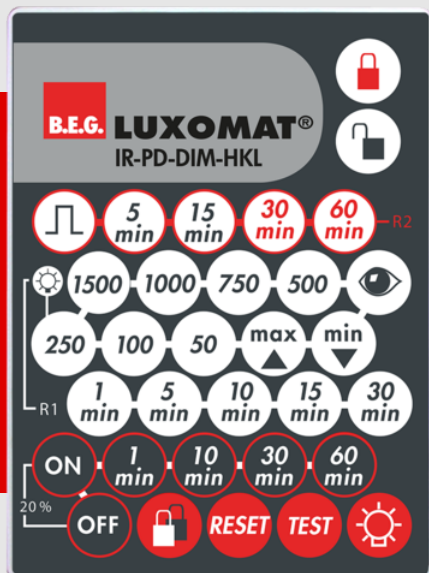

B.E.G.**LUXOMAT®**

IR-PD-DIM-HVAC

92114 EAN: 4007529921140

Infračervené dálkové ovládání pro pohodlné nastavení nebo změnu parametrů.

Kompletní s nástěnným držákem.

Jednoduché naprogramování přítomnostního detektoru PD4-M-DIM-HKL.

Objednací údaje

Označení	Barva	Č. zboží
IR-PD-DIM-HVAC		92114

Příslušenství

Označení	Barva	Č. zboží
nástěnný držák IR-RC	bílá	92100

Technické údaje

Rozměry:	80 x 60 x 8 mm
Barva materiál:	-
Accu:	lithium 3.0 V 0 mAh
Rozsah přenosu:	zatažený/tmavý max. 5 až 6 m sluneční svit max. 2 až 3 m

Informace o produktu

Infračervené dálkové ovládání pro pohodlné nastavení nebo změnu parametrů.

Kompletní s nástěnným držákem.

Jednoduché naprogramování přítomnostního detektoru PD4-M-DIM-HKL.

Funkce dálkového ovladače jsou popsány u příslušného zařízení

Vhodné pro: 92973, ...

Příslušenství

nástěnný držák IR-RC

Č. zboží: 92100

Rozměry: 63 x 30 x 19 mm

Bydlení: obal UV a nárazuvzdorný polykarbonát

Barva materiál: bílá