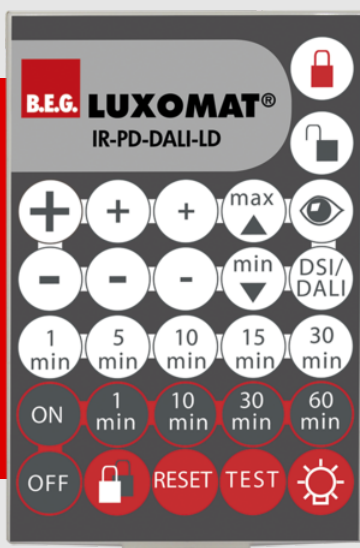

B.E.G.**LUXOMAT®**

IR-PD-DALI-LD

92652 EAN: 4007529926527

Infračervené dálkové ovládání pro pohodlné nastavení nebo změnu parametrů.

Zvláště pro velké vzdálenosti.

Kompletní s nástěnným držákem.

Objednací údaje

Označení	Barva	Č. zboží
IR-PD-DALI-LD	-	92652

Příslušenství

Označení	Barva	Č. zboží
nástěnný držák IR-RC	bílá	92100

Technické údaje

Rozměry: 83 x 53 x 17 mm
Barva materiál: -
Rozsah přenosu: **zatažený/tmavý** max. 12 m