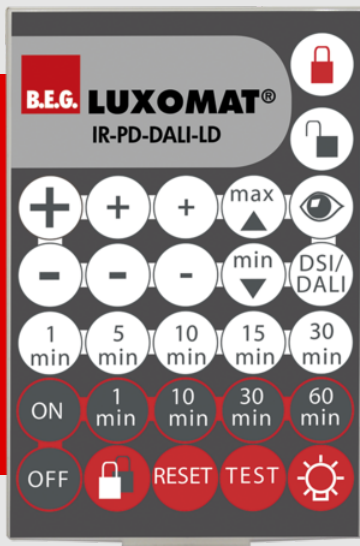

## IR-PD-DALI-LD

92652 EAN: 4007529926527

- Rozměry: 83 x 53 x 17 mm
- Barva materiálu: -
- Rozsah přenosu: **zatažený/tmavý** max. 12 m

## Technical data

Rozměry: 83 x 53 x 17 mm  
Barva materiál: -  
Rozsah přenosu: **zatažený/tmavý** max. 12 m