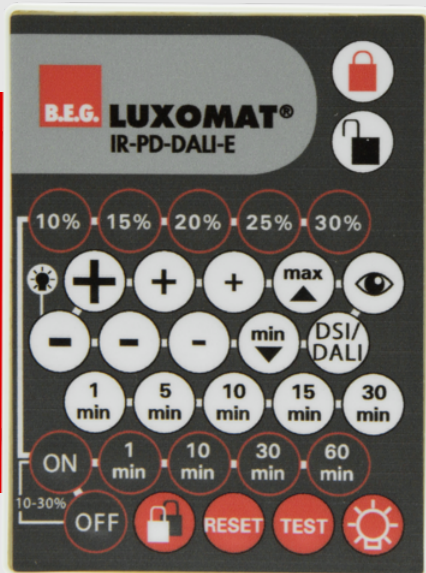

B.E.G.**LUXOMAT®**

IR-PD-DALI-E

92122 EAN: 4007529921225

- Baterie: 3.0 V lithium CR2032 (včetně)
- Rozměry: 80 x 60 x 8 mm
- Barva materiálu: -

Order data

Designation	Barva	Art.No
IR-PD-DALI-E	-	92122

Accessories

Designation	Barva	Art.No
nástěnný držák IR-RC	bílá	92100

Technical data

Baterie:	3.0 V lithium CR2032 (včetně)
Rozměry:	80 x 60 x 8 mm
Barva materiál:	-
Rozsah přenosu:	zatažený/tmavý max. 5 až 6 m sluneční svit max. 2 až 3 m