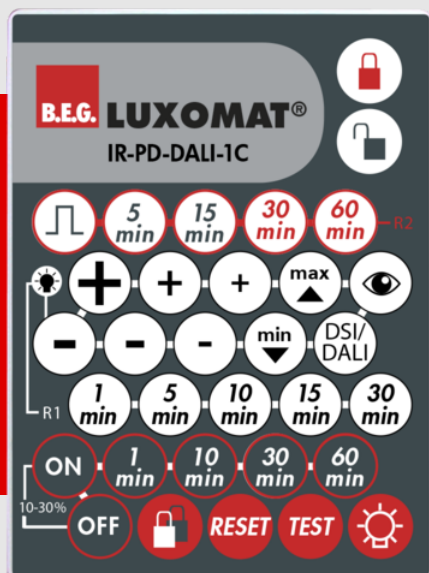

**B.E.G.****LUXOMAT®**

## IR-PD-DALI-1C

92116 EAN: 4007529921164

Infračervené dálkové ovládání pro pohodlné nastavení nebo změnu parametrů.

Kompletní s nástěnným držákem.

Funkce dálkového ovladače jsou popsány u příslušného zařízení