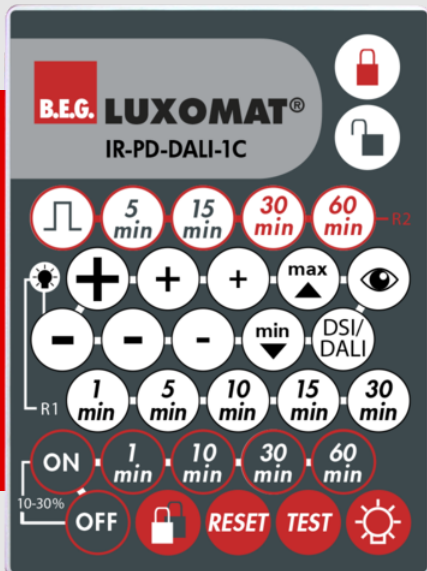

**B.E.G.****LUXOMAT®**

## IR-PD-DALI-1C

92116 EAN: 4007529921164

- Baterie: 3.0 V lithium CR2032 (včetně)
- Rozměry: 80 x 60 x 8 mm
- Barva materiálu: -

## Technical data

Baterie:	3.0 V lithium CR2032 (včetně)
Rozměry:	80 x 60 x 8 mm
Barva materiál:	-
Rozsah přenosu:	<b>zatažený/tmavý</b> max. 5 až 6 m <b>sluneční svit</b> max. 2 až 3 m