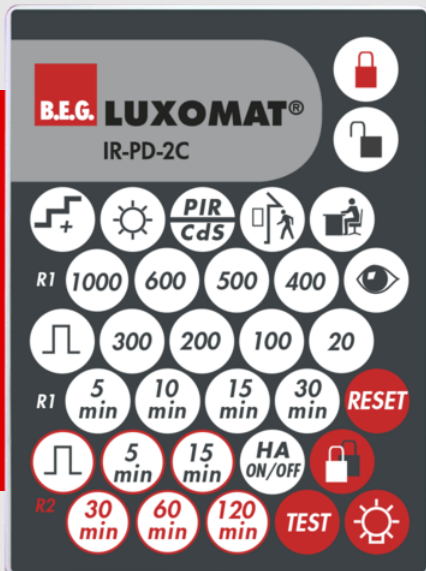

## IR-PD-2C

92475 EAN: 4007529924752

- Rozměry: 80 x 60 x 8 mm
- Barva materiálu: -
- Accu: lithium 3.0 V  
0 mAh

### Order data

Designation	Barva	Art.No
IR-PD-2C	-	92475

## Technical data

Rozměry:	80 x 60 x 8 mm
Barva materiál:	-
Accu:	lithium 3.0 V 0 mAh
Rozsah přenosu:	<b>zatažený/tmavý</b> max. 5 až 6 m <b>sluneční svit</b> max. 2 až 3 m