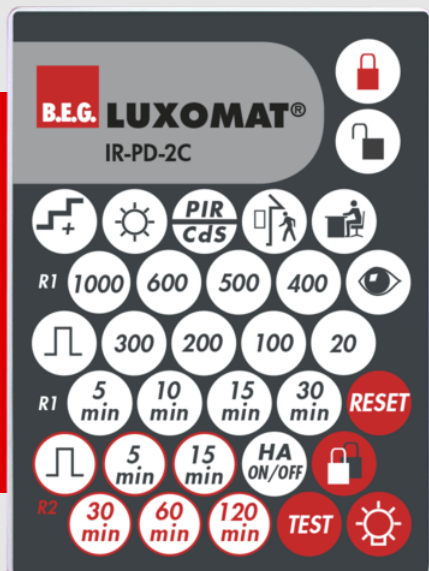

## IR-PD-2C

92475 EAN: 4007529924752

Infračervené dálkové ovládání pro pohodlné nastavení nebo změnu parametrů.

Kompletní s nástěnným držákem.

Funkce dálkového ovladače jsou popsány u příslušného zařízení

### Objednací údaje

Označení	Barva	Č. zboží
IR-PD-2C	-	92475

## Technické údaje

Rozměry:	80 x 60 x 8 mm
Barva materiál:	-
Accu:	lithium 3.0 V 0 mAh
Rozsah přenosu:	<b>zatažený/tmavý</b> max. 5 až 6 m <b>sluneční svit</b> max. 2 až 3 m