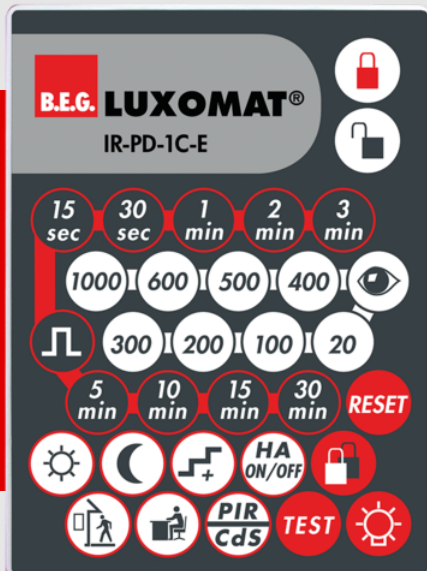

B.E.G.**LUXOMAT®**

IR-PD-1C-E

92077 EAN: 4007529920778

- Rozměry: 80 x 60 x 8 mm
- Barva materiálu: -
- Accu: lithium 3.0 V
0 mAh

Order data

Designation	Barva	Art.No
IR-PD-1C-E	-	92077

Accessories

Designation	Barva	Art.No
nástěnný držák IR-RC	bílá	92100

Technical data

Rozměry:	80 x 60 x 8 mm
Barva materiál:	-
Accu:	lithium 3.0 V 0 mAh
Rozsah přenosu:	zatažený/tmavý max. 5 až 6 m sluneční svit max. 2 až 3 m

Product information

Infračervené dálkové ovládání pro pohodlné nastavení nebo změnu parametrů.

Accessories

nástěnný držák IR-RC

Art.No: 92100

Rozměry: 63 x 30 x 19 mm

Bydlení: obal UV a nárazuvzdorný polykarbonát

Barva materiál: bílá