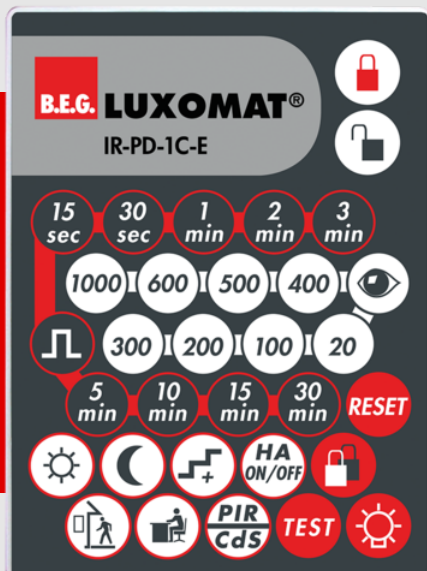

**B.E.G.****LUXOMAT®**

## IR-PD-1C-E

92077 EAN: 4007529920778

Infračervené dálkové ovládání pro pohodlné nastavení nebo změnu parametrů.

Kompletní s nástěnným držákem.

Použitelnost/kompatibilitu příslušenství naleznete v popisech hlavních článků.

### Objednací údaje

Označení	Barva	Č. zboží
IR-PD-1C-E	-	92077

## Technické údaje

Rozměry:	80 x 60 x 8 mm
Barva materiál:	-
Accu:	lithium 3.0 V 0 mAh
Rozsah přenosu:	<b>zatažený/tmavý</b> max. 5 až 6 m <b>sluneční svit</b> max. 2 až 3 m