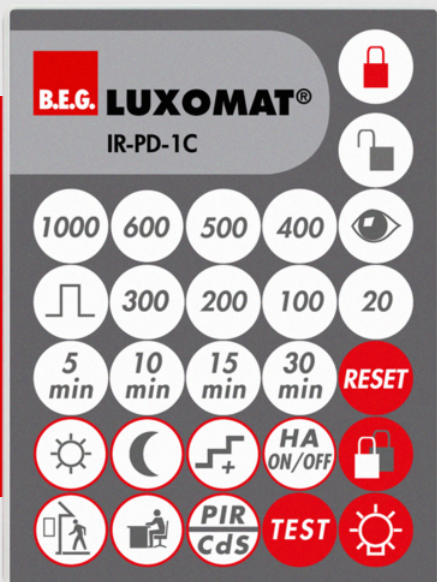

B.E.G.**LUXOMAT®**

IR-PD-1C

92520 EAN: 4007529925209

Infračervené dálkové ovládání pro pohodlné nastavení nebo změnu parametrů.

Kompletní s nástěnným držákem.

Funkce dálkového ovladače jsou popsány u příslušného zařízení

Objednací údaje

Označení	Barva	Č. zboží
IR-PD-1C	-	92520

Příslušenství

Označení	Barva	Č. zboží
nástěnný držák IR-RC	bílá	92100

Technické údaje

Rozměry: 80 x 60 x 8 mm
Barva materiál: -
Accu: lithium 3.0 V
0 mAh
Rozsah
přenosu: **zatažený/tmavý** max. 5
až 6 m
sluneční svit max. 2 až 3
m

Informace o produktu

Infračervené dálkové ovládání pro pohodlné nastavení nebo změnu parametrů.

Kompletní s nástěnným držákem.

Vhodný pro master verze následujících detektorů přítomnosti: PD2-M-1C, PD4-M- 1C/2C -DS -C -PS -TRIO-C-3P, PD9-M-1C, PD11-M-1C a AL60-LEDN-PD9M.

Příslušenství

nástěnný držák IR-RC

Č. zboží: 92100

Rozměry: 63 x 30 x 19 mm

Bydlení: obal UV a nárazuvzdorný polykarbonát

Barva materiál: bílá