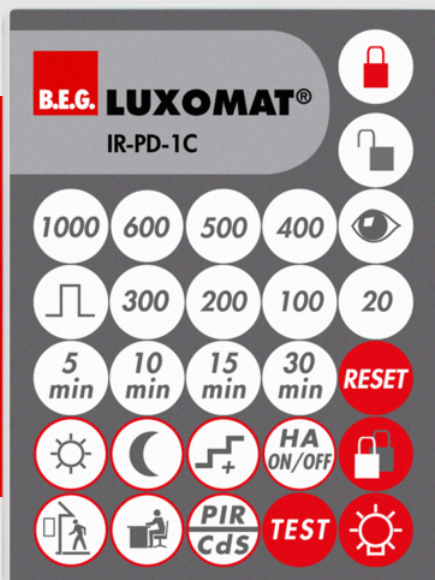

## IR-PD-1C

92520 EAN: 4007529925209

- Rozměry: 80 x 60 x 8 mm
- Barva materiálu: -
- Accu: lithium 3.0 V  
0 mAh

### Order data

Designation	Barva	Art.No
IR-PD-1C	-	92520

## Technical data

Rozměry:	80 x 60 x 8 mm
Barva materiál:	-
Accu:	lithium 3.0 V 0 mAh
Rozsah přenosu:	<b>zatažený/tmavý</b> max. 5 až 6 m <b>sluneční svit</b> max. 2 až 3 m