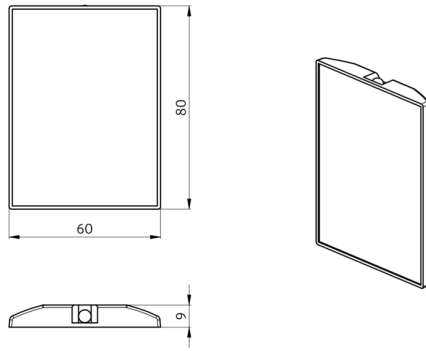

B.E.G.**LUXOMAT®**

IR-LC-plus

92095 EAN: 4007529920952

- Rozměry: 80 x 60 x 8 mm
- Barva materiálu: -
- Accu: lithium 3.0 V
0 mAh

Order data

Designation	Barva	Art.No
IR-LC-plus	-	92095

Accessories

Designation	Barva	Art.No
nástěnný držák IR-RC	bílá	92100

Technical data

Rozměry: 80 x 60 x 8 mm
Barva materiál: -
Accu: lithium 3.0 V
0 mAh
Rozsah
přenosu: **zatažený/tmavý** max. 5
až 6 m
sluneční svit max. 2 až 3
m

Product information

Infračervené dálkové ovládání pro pohodlné nastavení nebo změnu parametrů.

Accessories

nástěnný držák IR-RC

Art.No: 92100

Rozměry: 63 x 30 x 19 mm

Bydlení: obal UV a nárazuvzdorný polykarbonát

Barva materiál: bílá