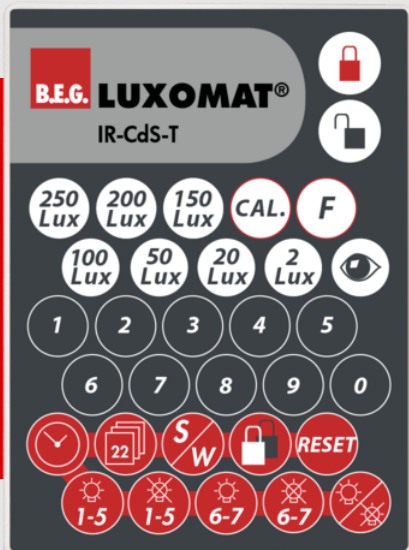

B.E.G.**LUXOMAT®**

IR-CdS-T

92368 EAN: 4007529923687

- Rozměry: 80 x 60 x 8 mm
- Barva materiálu: -
- Accu: lithium 3.0 V
0 mAh

Order data

Designation	Barva	Art.No
IR-CdS-T	-	92368

Accessories

Designation	Barva	Art.No
nástěnný držák IR-RC	bílá	92100

Technical data

Rozměry:	80 x 60 x 8 mm
Barva materiál:	-
Accu:	lithium 3.0 V 0 mAh
Rozsah přenosu:	zatažený/tmavý max. 5 až 6 m sluneční svit max. 2 až 3 m

Product information

Infračervené dálkové ovládání pro pohodlné nastavení nebo změnu parametrů.

Vhodné pro: 92367, ...

Accessories

nástěnný držák IR-RC

Art.No: 92100

Rozměry: 63 x 30 x 19 mm

Bydlení: obal UV a nárazuvzdorný polykarbonát

Barva materiál: bílá