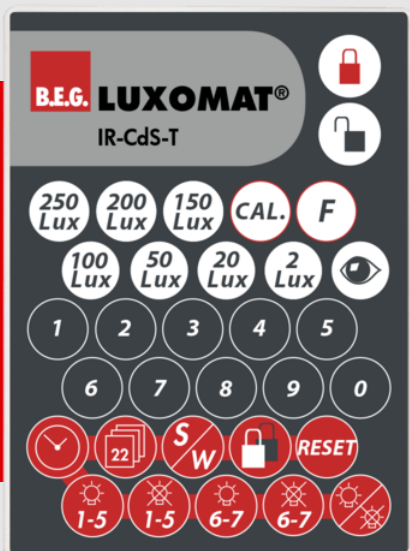

**B.E.G.****LUXOMAT®**

## IR-CdS-T

92368 EAN: 4007529923687

Infračervené dálkové ovládání pro pohodlné nastavení nebo změnu parametrů.

Kompletní s nástěnným držákem.

Funkce dálkového ovladače jsou popsány u příslušného zařízení

### Objednací údaje

Označení	Barva	Č. zboží
IR-CdS-T	-	92368

## Technické údaje

Rozměry: 80 x 60 x 8 mm  
Barva materiál: -  
Accu: lithium 3.0 V  
0 mAh  
Rozsah  
přenosu: **zatažený/tmavý** max. 5  
až 6 m  
**sluneční svit** max. 2 až 3  
m