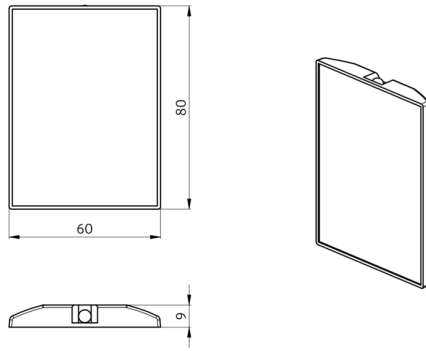

B.E.G.**LUXOMAT®**

IR-CdS-T

92368 EAN: 4007529923687

- Rozměry: 80 x 60 x 8 mm
- Barva materiálu: -
- Accu: lithium 3.0 V
0 mAh

Order data

Designation	Barva	Art.No
IR-CdS-T	-	92368

Accessories

Designation	Barva	Art.No
nástěnný držák IR-RC	bílá	92100

Technical data

Rozměry:	80 x 60 x 8 mm
Barva materiál:	-
Accu:	lithium 3.0 V 0 mAh
Rozsah přenosu:	zatažený/tmavý max. 5 až 6 m sluneční svit max. 2 až 3 m

Product information

Infračervené dálkové ovládání pro pohodlné nastavení nebo změnu parametrů.

Vhodné pro: 92367, ...

Accessories

nástěnný držák IR-RC

Art.No: 92100

Rozměry: 63 x 30 x 19 mm

Bydlení: obal UV a nárazuvzdorný polykarbonát

Barva materiál: bílá