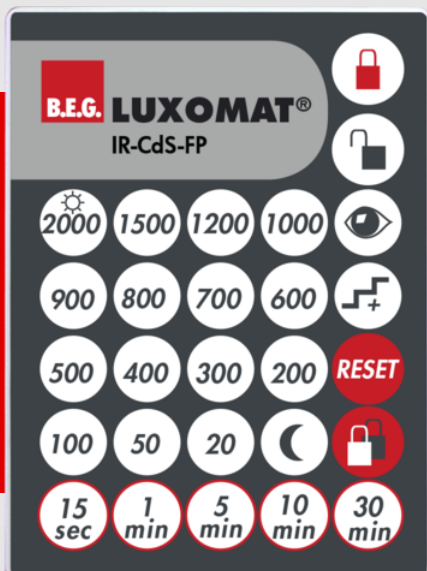

## IR-CdS-FP

92396 EAN: 4007529923960

Infračervené dálkové ovládání pro pohodlné nastavení nebo změnu parametrů.

Kompletní s nástěnným držákem.

Jednoduché naprogramování CdS-DE fotoelektrického spínače.

### Objednací údaje

Označení	Barva	Č. zboží
IR-CdS-FP	-	92396

## Technické údaje

Rozměry:	80 x 60 x 8 mm
Barva materiál:	-
Accu:	lithium 3.0 V 0 mAh
Rozsah přenosu:	<b>zatažený/tmavý</b> max. 5 až 6 m <b>sluneční svit</b> max. 2 až 3 m