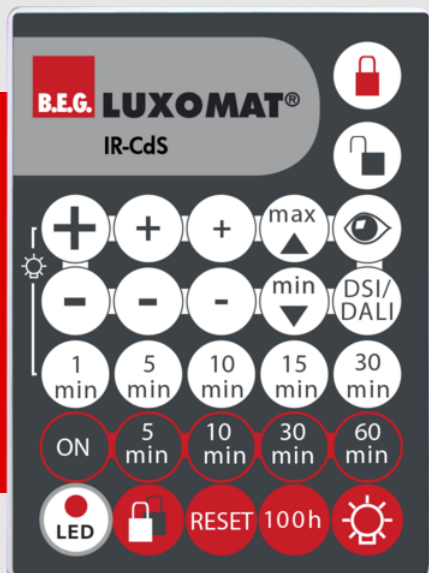

B.E.G.**LUXOMAT®**

IR-CdS

92577 EAN: 4007529925773

Infračervené dálkové ovládání pro pohodlné nastavení nebo změnu parametrů.

Kompletní s nástěnným držákem.

Jednoduché naprogramování CdS-DALI/DSI fotoelectronického spínače.

Objednací údaje

Označení	Barva	Č. zboží
IR-CdS	-	92577

Příslušenství

Označení	Barva	Č. zboží
nástěnný držák IR-RC	bílá	92100

Technické údaje

Rozměry: 80 x 60 x 8 mm
Barva materiál: -
Accu: lithium 3.0 V
0 mAh
Rozsah
přenosu: **zatažený/tmavý** max. 5
až 6 m
sluneční svit max. 2 až 3
m

Vhodné pro: 92589, ...

Příslušenství

nástěnný držák IR-RC

Č. zboží: 92100

Rozměry: 63 x 30 x 19 mm

Bydlení: obal UV a nárazuvzdorný polykarbonát

Barva materiál: bílá