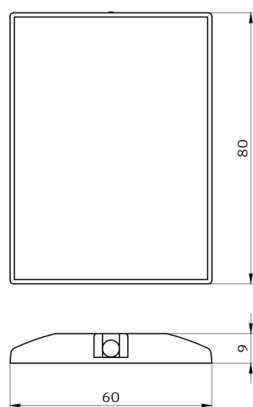

Objednací údaje

Označení	Barva	Č. zboží
IR-BL-PLUS	-	93406

Příslušenství

Označení	Barva	Č. zboží
nástěnný držák IR-RC	bílá	92100

Technické údaje

Rozměry:	80 x 60 x 9 mm
Bydlení:	obal UV a nárazuvzdorný polykarbonát
Barva materiál:	-
Accu:	lithium 3.0 V 0 mAh
Rozsah přenosu:	zatažený/tmavý max. 5 až 6 m sluneční svit max. 2 až 3 m

Příslušenství

nástěnný držák IR-RC

Č. zboží: 92100

Rozměry: 63 x 30 x 19 mm

Bydlení: obal UV a nárazuvzdorný polykarbonát

Barva materiál: bílá