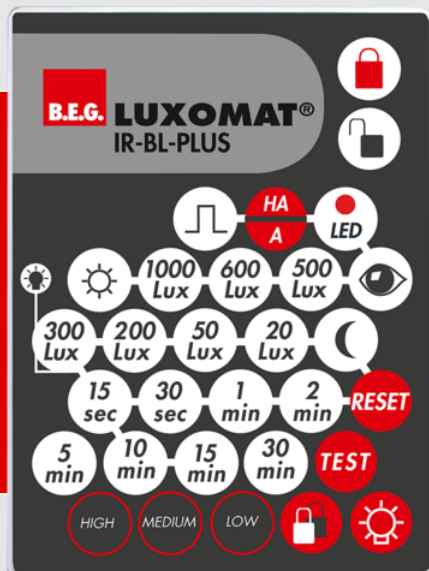

B.E.G.**LUXOMAT®**

IR-BL-PLUS

93406 EAN: 4007529934065

Infračervené dálkové ovládání pro pohodlné nastavení nebo změnu parametrů.

Kompletní s nástěnným držákem.

Funkce dálkového ovladače jsou popsány u příslušného zařízení

Objednací údaje

Označení	Barva	Č. zboží
IR-BL-PLUS	-	93406

Příslušenství

Označení	Barva	Č. zboží
nástěnný držák IR-RC	bílá	92100

Technické údaje

Rozměry:	80 x 60 x 9 mm
Bydlení:	obal UV a nárazuvzdorný polykarbonát
Barva materiál:	-
Accu:	lithium 3.0 V 0 mAh
Rozsah přenosu:	zatažený/tmavý max. 5 až 6 m sluneční svit max. 2 až 3 m

Příslušenství

nástěnný držák IR-RC

Č. zboží: 92100

Rozměry: 63 x 30 x 19 mm

Bydlení: obal UV a nárazuvzdorný polykarbonát

Barva materiál: bílá