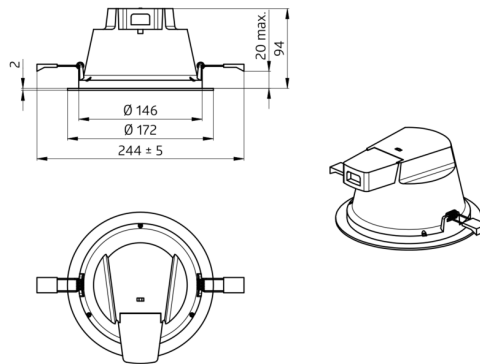

## Technické údaje

Napětí:	200 - 240 V AC 50 / 60 Hz
Rozměry:	Ø 172 x 97 mm
Barva světla:	3000 / 4000 / 5700 K
Světelný tok/intenzita:	1800 / 2000 / 2200 lm
Účinnost:	100 / 111 / 122 lm/W
Fotobiologická bezpečnost:	RG 0
Reprodukce barev:	CRI 83 / TM30: 81
Hodnocená životnost:	50000 h (L80/B50), 45000 h (L80/B10)
Spotřeba elektrické energie:	18 W / PF 0.95
Stupeň krytí:	IP20 / třída II
Okolní teplota:	-15 °C až +35 °C
Bydlení:	plastový Optika: hliníkový reflektor s fazetami
Barva materiál:	bílá

## Informace o produktu

LED stropní svítidlo pro zapuštěnou montáž do stropů

Robustní plastový kryt s integrovaným předřadníkem

Hliníkový reflektor s fazetami pro dobrou kontrolu oslnění

Velmi plochý, bílý krycí kroužek

Každá barva světla je externě stmívatelná

Jednoduchá instalace a elektrické připojení

h (m)	Ø (m)	E (lx)
1.0	3	954
2.0	6.1	238
3.0	9.1	106
4.0	12.2	60
5.0	15.2	38