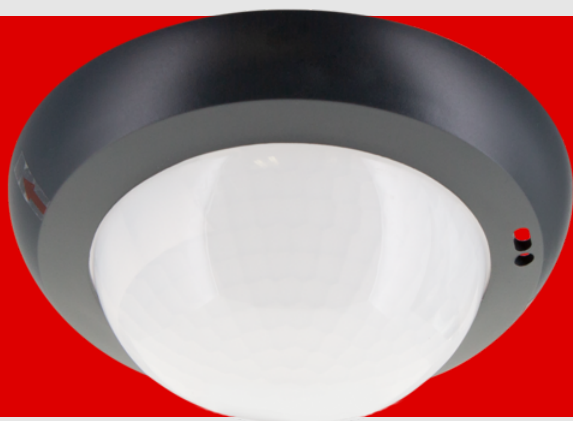

**B.E.G.****LUXOMAT®**

## Corridor lens PD4N type A, krycí kroužek

93741 EAN: 4007529937417

- Detekční rozsah: vodorovný 360° (stropní montáž)
- Dosah: max. Ø 40 m křížem  
max. Ø 20 m přímo
- Sledovaná oblast (pohyb křížem): 250 m<sup>2</sup> /  
2.5 m montážní výška

### Objednací údaje

**Označení**

Corridor lens PD4N type A, krycí  
kroužek

**Barva**

antracitová

**Č. zboží**

93741

## Technické údaje

Detekční rozsah:	vodorovný 360° (stropní montáž)
	max. Ø 40 m křížem
Dosah:	max. Ø 20 m přímo
Sledovaná oblast (pohyb křížem):	250 m <sup>2</sup> / 2.5 m montážní výška
Montážní výška min./max./doporučená:	2.4 m / 2.6 m / 2.5 m
Odolnost vůči rázu:	IK04
Bydlení:	obal UV a nárazuvzdorný polykarbonát
Barva materiál:	antracitová mat, podobný RAL7016