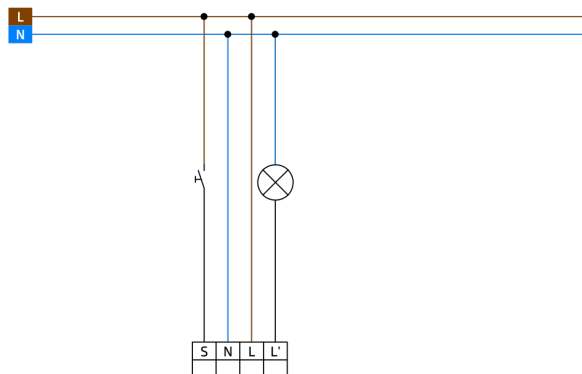

Objednací údaje

Označení	Barva	Č. zboží
BL4-FC	bílá	93288
montážní sada BL4-FM	bílá	93194

Technické údaje

Napětí:	110 - 240 V AC 50 / 60 Hz
Rozměry:	Ø 104.5 x 84 mm + Ø 77 x 4.2 mm (93194)
Spotřeba elektrické energie:	ca. 0.3 W
Detekční rozsah:	vodorovný 360° (stropní montáž) max. Ø 19 m křížem max. Ø 6.4 m přímo max. Ø 5 m sedící
Dosah:	
Sledovaná oblast (pohyb křížem):	280 m ² / 2.5 m montážní výška
Montážní výška min./max./doporučená:	2 m / 5 m / 2.5 m
Stupeň krytí:	IP20 / třída II
Odolnost vůči rázu:	IK04
Okolní teplota:	-25 °C až +50 °C
Bydlení:	obal UV a nárazuvzdorný polykarbonát
Barva materiál:	bílá mat, podobný RAL9010
Spoje a dráty:	0.5 - 2.5 mm ² pro pevné vodiče
kanál 1 (ovládání osvětlení)	
Spínací kapacita:	1000 W, cos φ = 1 500 VA, cos φ = 0.5 400 W LED
Typ kontaktu:	1x μ kontakt, bez kontaktu
Čas doběhu:	15 s - 60 min
Prahová hodnota sepnutí:	10 - 2000 lux

Informace o produktu

Set : BL4-FC + montážní sada BL4-FM bílá

Stropní pohybový detektor pro vnitřní použití s detekční oblastí 360°

Pro montáž v zavěšených stropích

Jeden spínací kanál pro spínání osvětlení

Tovární nastavení: Vysoká citlivost detekce, čas doběhu 10 min, zapínací práh 500 luxů

Vysoce výkonné relé dimenzované na 100 000 spínacích cyklů při vysokém zatížení, při nízkém zatížení je možné dosáhnout několika milionů spínacích cyklů

Položky sady

Pro získání sady podle technické specifikace objednejte uvedené položky.

BL4-FC

Č. zboží: 93288

Napětí: 110 – 240 V AC 50 / 60 Hz

Rozměry: Ø 104.5 x 84 mm

Spotřeba elektrické energie: ca. 0.3 W