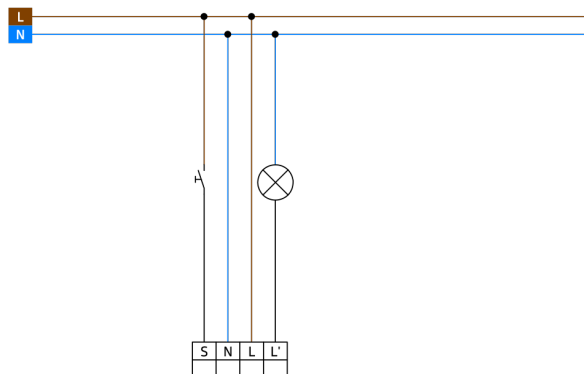

Objednací údaje

Označení	Barva	Č. zboží
BL4-FC	bílá	93288
montážní sada BL4-SM	bílá	93183

Technické údaje

Napětí:	110 - 240 V AC 50 / 60 Hz
Rozměry:	Ø 104.5 x 84 mm + Ø 109 x 34 mm (93183)
Spotřeba elektrické energie:	ca. 0.3 W
Detekční rozsah:	vodorovný 360° (stropní montáž) max. Ø 19 m křížem max. Ø 6.4 m přímo max. Ø 5 m sedící
Dosah:	
Sledovaná oblast (pohyb křížem):	280 m ² / 2.5 m montážní výška
Montážní výška min./max./doporučená:	2 m / 5 m / 2.5 m
Stupeň krytí:	IP20 / třída II
Odolnost vůči rázu:	IK04 + IK06 (93183)
Okolní teplota:	-25 °C až +50 °C obal UV a nárazuvzdorný polykarbonát
Bydlení:	
Barva materiál:	bílá mat, podobný RAL9010
Spoje a dráty:	0.5 - 2.5 mm ² pro pevné vodiče
kanál 1 (ovládání osvětlení)	
Spínací kapacita:	1000 W, cos φ = 1 500 VA, cos φ = 0.5 400 W LED
Typ kontaktu:	1x μ kontakt, bez kontaktu
Čas doběhu:	15 s - 60 min
Prahová hodnota sepnutí:	10 - 2000 lux

Informace o produktu

Set : BL4-FC + montážní sada BL4-SM bílá

Stropní pohybový detektor pro vnitřní použití s detekční oblastí 360°

Pro montáž v zavěšených stropích

Jeden spínací kanál pro spínání osvětlení

Tovární nastavení: Vysoká citlivost detekce, čas doběhu 10 min, zapínací práh 500 luxů

Vysoce výkonné relé dimenzované na 100 000 spínacích cyklů při vysokém zatížení, při nízkém zatížení je možné dosáhnout několika milionů spínacích cyklů

Položky sady

Pro získání sady podle technické specifikace objednejte uvedené položky.

BL4-FC

Č. zboží: 93288

Napětí: 110 – 240 V AC 50 / 60 Hz

Rozměry: Ø 104.5 x 84 mm

Spotřeba elektrické energie: ca. 0.3 W