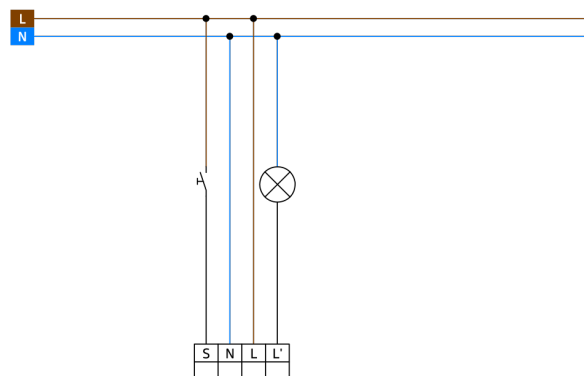

Oblasti použití

- vstupní haly
- chodby/chodby
- toalety
- místnosti vybavení
- malé kanceláře
- open space kanceláře
- konferenční místnosti

Technické údaje

Napětí:	110 – 240 V AC 50 / 60 Hz
Rozměry:	Ø 200 x 90 mm (92199) + Ø 77 x 4.2 mm (93194)
Spotřeba elektrické energie:	ca. 0.3 W
Detekční rozsah:	vodorovný 360° (stropní montáž) max. Ø 19 m křížem
Dosah:	max. Ø 6.4 m přímo max. Ø 5 m sedící
Sledovaná oblast (pohyb křížem):	280 m ² / 2.5 m montážní výška
Montážní výška min./max./doporučená:	2 m / 5 m / 2.5 m
Stupeň krytí:	IP20 / třída II
Odolnost vůči rázu:	IK09 (92199)
Okolní teplota:	-25 °C až +50 °C
Bydlení:	obal UV a nárazuvzdorný polykarbonát + lakovaný ocelový koš (92199)
Barva materiál:	bílá mat, podobný RAL9010
Spoje a dráty:	0.5 – 2.5 mm ² pro pevné vodiče
kanál 1 (ovládání osvětlení)	
Spínací kapacita:	1000 W, cos φ = 1 500 VA, cos φ = 0.5 400 W LED
Typ kontaktu:	1x μ kontakt, bez kontaktu
Čas doběhu:	15 s – 60 min
Prahová hodnota sepnutí:	10 – 2000 lux

Informace o produktu

Set : BL4-FC + drátěný koš BSK (Ø 200 x 90 mm) bílá + montážní sada BL4-FM bílá

Stropní pohybový detektor pro vnitřní použití s detekční oblastí 360°

Pro montáž v zavěšených stropích

Dostupné příslušenství pro povrchovou montáž a zapuštěnou montáž

Tovární nastavení: Vysoká citlivost detekce, čas doběhu 10 min, zapínací práh 500 luxů

Vysoce výkonné relé dimenzované na 100 000 spínacích cyklů při vysokém zatížení, při nízkém zatížení je možné dosáhnout několika milionů spínacích cyklů

Položky sady

Pro získání sady podle technické specifikace objednejte uvedené položky.

BL4-FC

Č. zboží: 93288

Napětí: 110 – 240 V AC 50 / 60 Hz
Rozměry: Ø 104.5 x 84 mm
Spotřeba elektrické energie: ca. 0.3 W