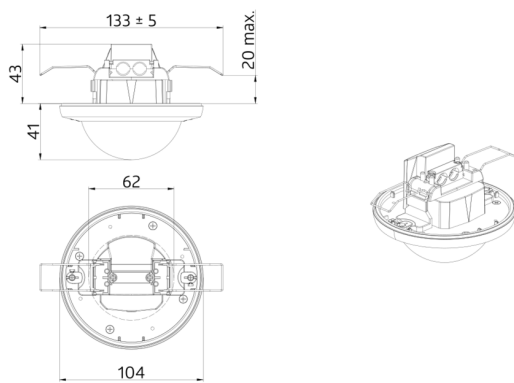

Oblasti použití

- vstupní haly
- chodby/chodby
- toalety
- místnosti vybavení
- malé kanceláře
- open space kanceláře
- konferenční místnosti

Technické údaje

Napětí:	110 – 240 V AC 50 / 60 Hz
Rozměry:	Ø 200 x 90 mm (92199)
Spotřeba elektrické energie:	ca. 0.3 W
Detekční rozsah:	vodorovný 360° (stropní montáž) max. Ø 19 m křížem
Dosah:	max. Ø 6.4 m přímo max. Ø 5 m sedící
Sledovaná oblast (pohyb křížem):	280 m ² / 2.5 m montážní výška
Montážní výška min./max./doporučená:	2 m / 5 m / 2.5 m
Stupeň krytí:	IP20 / třída II
Odolnost vůči rázu:	IK09 (92199)
Okolní teplota:	-25 °C až +50 °C
Bydlení:	obal UV a nárazuvzdorný polykarbonát + lakovaný ocelový koš (92199)
Barva materiál:	bílá mat, podobný RAL9010
Spoje a dráty:	0.5 – 2.5 mm ² pro pevné vodiče
kanál 1 (ovládání osvětlení)	
Spínací kapacita:	1000 W, cos φ = 1 500 VA, cos φ = 0.5 400 W LED
Typ kontaktu:	1x μ kontakt, bez kontaktu
Čas doběhu:	15 s – 60 min
Prahová hodnota sepnutí:	10 – 2000 lux

Informace o produktu

Set : BL4-FC + drátěný koš BSK (Ø 200 x 90 mm) bílá

Stropní pohybový detektor pro vnitřní použití s detekční oblastí 360°

Pro montáž v zavěšených stropích

Jeden spínací kanál pro spínání osvětlení

Položky sady

Pro získání sady podle technické specifikace objednejte uvedené položky.

BL4-FC

Č. zboží: 93288

Napětí: 110 – 240 V AC 50 / 60 Hz

Rozměry: Ø 104.5 x 84 mm

Spotřeba elektrické energie: ca. 0.3 W

drátěný koš BSK (Ø 200 x 90 mm)

Č. zboží: 92199

Rozměry: Ø 200 x 90 mm

Odolnost vůči rázu: IK09

Bydlení: lakovaný ocelový koš