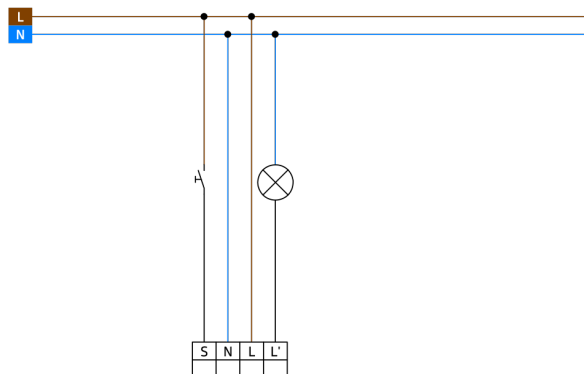

Oblasti použití

- vstupní haly
- chodby/chodby
- toalety
- místnosti vybavení
- malé kanceláře
- open space kanceláře
- konferenční místnosti

Technické údaje

Napětí:	110 – 240 V AC 50 / 60 Hz
Rozměry:	Ø 200 x 90 mm (92199)
Spotřeba elektrické energie:	ca. 0.3 W
Detekční rozsah:	vodorovný 360° (stropní montáž) max. Ø 19 m křížem
Dosah:	max. Ø 6.4 m přímo max. Ø 5 m sedící
Sledovaná oblast (pohyb křížem):	280 m ² / 2.5 m montážní výška
Montážní výška min./max./doporučená:	2 m / 5 m / 2.5 m
Stupeň krytí:	IP20 / třída II
Odolnost vůči rázu:	IK09 (92199)
Okolní teplota:	-25 °C až +50 °C
Bydlení:	obal UV a nárazuvzdorný polykarbonát + lakovaný ocelový koš (92199)
Barva materiál:	bílá mat, podobný RAL9010
Spoje a dráty:	0.5 – 2.5 mm ² pro pevné vodiče
kanál 1 (ovládání osvětlení)	
Spínací kapacita:	1000 W, cos φ = 1 500 VA, cos φ = 0.5 400 W LED
Typ kontaktu:	1x μ kontakt, bez kontaktu
Čas doběhu:	15 s – 60 min
Prahová hodnota sepnutí:	10 – 2000 lux

Informace o produktu

Set : BL4-FC + drátěný koš BSK (Ø 200 x 90 mm) bílá

Stropní pohybový detektor pro vnitřní použití s detekční oblastí 360°

Pro montáž v zavěšených stropích

Jeden spínací kanál pro spínání osvětlení

Tovární nastavení: Vysoká citlivost detekce, čas doběhu 10 min, zapínací práh 500 luxů

Vysoce výkonné relé dimenzované na 100 000 spínacích cyklů při vysokém zatížení, při nízkém zatížení je možné dosáhnout několika milionů spínacích cyklů

Položky sady

Pro získání sady podle technické specifikace objednejte uvedené položky.

BL4-FC

Č. zboží: 93288

Napětí: 110 – 240 V AC 50 / 60 Hz

Rozměry: Ø 104.5 x 84 mm

Spotřeba elektrické energie: ca. 0.3 W