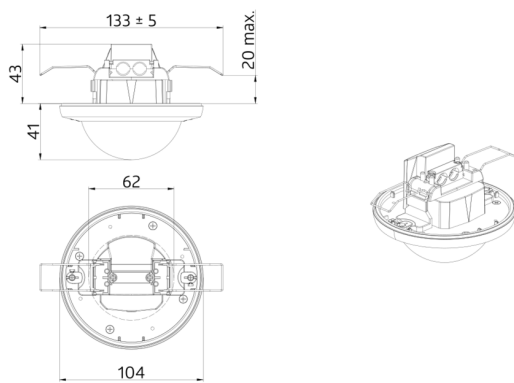

Technické údaje

Napětí:	110 – 240 V AC 50 / 60 Hz
Rozměry:	Ø 104.5 x 84 mm
Spotřeba elektrické energie:	ca. 0.3 W
Detekční rozsah:	vodorovný 360° (stropní montáž) max. Ø 19 m křížem max. Ø 6.4 m přímo max. Ø 5 m sedící
Dosah:	
Sledovaná oblast (pohyb křížem):	280 m ² / 2.5 m montážní výška
Montážní výška min./max./doporučená:	2 m / 5 m / 2.5 m
Stupeň krytí:	IP20 / třída II
Odolnost vůči rázu:	IK04
Okolní teplota:	-25 °C až +50 °C
Bydlení:	obal UV a narázuvzdorný polykarbonát
Barva materiál:	bílá mat, podobný RAL9010
Spoje a dráty:	0.5 – 2.5 mm ² pro pevné vodiče

Příslušenství

odrušovací člen
Č. zboží: 10880

Napětí: 230 V AC $\pm 10\%$
Rozměry: 38 x 12 x 26 mm
Stupeň krytí: IP20 / třída II

mini-odrušovací člen
Č. zboží: 10882

Napětí: 230 V AC $\pm 10\%$
Rozměry: 50 x 23 x 8 mm
Stupeň krytí: IP20 / třída II

montážní sada BL4-FM
Č. zboží: 93194

Rozměry: Ø 77 x 4.2 mm
Barva materiál: bílá