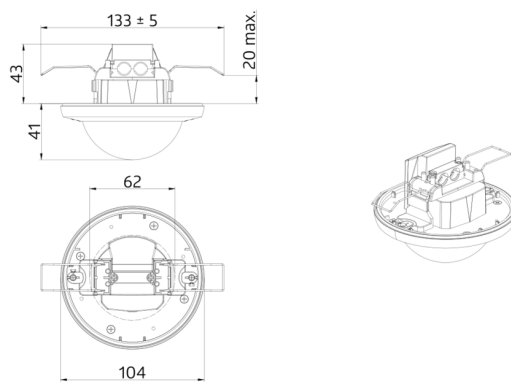

B.E.G.**LUXOMAT®**

BL4-C-FC Set 93284-93194

- Napětí: 110 - 240 V AC 50 / 60 Hz
- Rozměry: **Ø 104.5 x 84 mm + Ø 77 x 4.2 mm (93194)**
- Spotřeba elektrické energie: ca. 0.3 W

Oblasti použití

- chodby/chodby

Objednací údaje

Označení	Barva	Č. zboží
BL4-C-FC	bílá	93284
montážní sada BL4-FM	bílá	93194

Technické údaje

Napětí:	110 - 240 V AC 50 / 60 Hz
Rozměry:	Ø 104.5 x 84 mm + Ø 77 x 4.2 mm (93194)
Spotřeba elektrické energie:	ca. 0.3 W
Detekční rozsah:	vodorovný 360° (stropní montáž) max. Ø 32 m křížem max. Ø 16 m přímo
Dosah:	
Sledovaná oblast (pohyb křížem):	200 m ² / 2.5 m montážní výška
Montážní výška min./max./doporučená:	2.4 m / 2.6 m / 2.5 m
Stupeň krytí:	IP20 / třída II
Odolnost vůči rázu:	IK04
Okolní teplota:	-25 °C až +50 °C
Bydlení:	obal UV a nárazuvzdorný polykarbonát
Barva materiál:	bílá mat, podobný RAL9010
Spoje a dráty:	0.5 - 2.5 mm ² pro pevné vodiče
kanál 1 (ovládání osvětlení)	
Spínací kapacita:	1000 W, cos φ = 1 500 VA, cos φ = 0.5 400 W LED
Typ kontaktu:	1x μ kontakt, bez kontaktu
Čas doběhu:	15 s - 60 min
Prahová hodnota sepnutí:	10 - 2000 lux

Položky sady

Pro získání sady podle technické specifikace objednejte uvedené položky.

BL4-C-FC

Č. zboží: 93284

Napětí: 110 – 240 V AC 50 / 60 Hz

Rozměry: Ø 104.5 x 84 mm

Spotřeba elektrické energie: ca. 0.3 W

montážní sada BL4-FM

Č. zboží: 93194

Rozměry: Ø 77 x 4.2 mm

Barva materiál: bílá