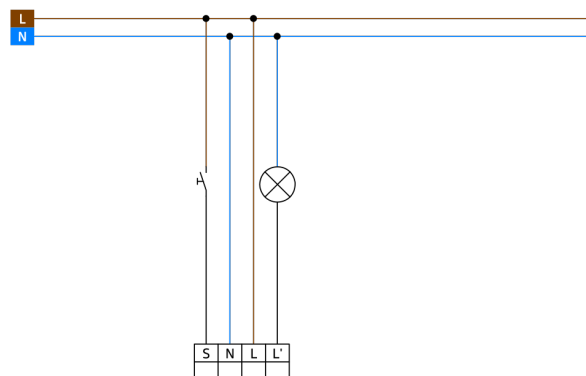

Objednací údaje

Označení	Barva	Č. zboží
BL4-C-FC	bílá	93284
montážní sada BL4-SM	bílá	93183

Technické údaje

Napětí:	110 - 240 V AC 50 / 60 Hz
Rozměry:	Ø 104.5 x 84 mm + Ø 109 x 34 mm (93183)
Spotřeba elektrické energie:	ca. 0.3 W
Detekční rozsah:	vodorovný 360° (stropní montáž) max. Ø 32 m křížem
Dosah:	max. Ø 16 m přímo
Sledovaná oblast (pohyb křížem):	200 m ² / 2.5 m montážní výška
Montážní výška min./max./doporučená:	2.4 m / 2.6 m / 2.5 m
Stupeň krytí:	IP20 / třída II
Odolnost vůči rázu:	IK04 + IK06 (93183)
Okolní teplota:	-25 °C až +50 °C
Bydlení:	obal UV a nárazuvzdorný polykarbonát
Barva materiál:	bílá mat, podobný RAL9010
Spoje a dráty:	0.5 - 2.5 mm ² pro pevné vodiče
kanál 1 (ovládání osvětlení)	
Spínací kapacita:	1000 W, cos φ = 1 500 VA, cos φ = 0.5 400 W LED
Typ kontaktu:	1x μ kontakt, bez kontaktu
Čas doběhu:	15 s - 60 min
Prahová hodnota sepnutí:	10 - 2000 lux

Informace o produktu

Set : BL4-C-FC + montážní sada BL4-SM bílá

Stropní pohybový detektor navržený speciálně pro chodby

Pro montáž v zavěšených stropích

Jeden spínací kanál pro spínání osvětlení

Přepínání nulového přechodu

Značky pro nastavení detektoru.

Tovární nastavení: Vysoká citlivost detekce, čas doběhu 10 min, zapínací práh 500 luxů

Vysoce výkonné relé dimenzované na 100 000 spínacích cyklů při vysokém zatížení, při nízkém zatížení je možné dosáhnout několika milionů spínacích cyklů

Položky sady

Pro získání sady podle technické specifikace objednejte uvedené položky.

BL4-C-FC

Č. zboží: 93284

Napětí: 110 – 240 V AC 50 / 60 Hz

Rozměry: Ø 104.5 x 84 mm

Spotřeba elektrické energie: ca. 0.3 W