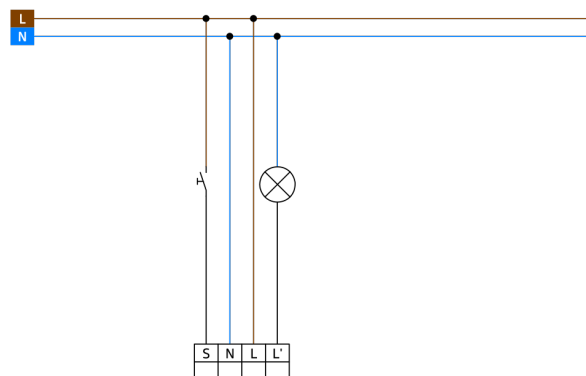

Objednací údaje

Označení	Barva	Č. zboží
BL4-C-FC	bílá	93284
drátěný koš BSK (Ø 200 x 90 mm)	bílá	92199
montážní sada BL4-FM	bílá	93194

Technické údaje

Napětí:	110 – 240 V AC 50 / 60 Hz
Rozměry:	Ø 200 x 90 mm (92199) + Ø 77 x 4.2 mm (93194)
Spotřeba elektrické energie:	ca. 0.3 W
Detekční rozsah:	vodorovný 360° (stropní montáž)
Dosah:	max. Ø 32 m křížem max. Ø 16 m přímo
Sledovaná oblast (pohyb křížem):	200 m ² / 2.5 m montážní výška
Montážní výška min./max./doporučená:	2.4 m / 2.6 m / 2.5 m
Stupeň krytí:	IP20 / třída II
Odolnost vůči rázu:	IK09 (92199)
Okolní teplota:	-25 °C až +50 °C
Bydlení:	obal UV a nárazuvzdorný polykarbonát + lakovaný ocelový koš (92199)
Barva materiál:	bílá mat, podobný RAL9010
Spoje a dráty:	0.5 – 2.5 mm ² pro pevné vodiče
kanál 1 (ovládání osvětlení)	
Spínací kapacita:	1000 W, cos φ = 1 500 VA, cos φ = 0.5 400 W LED
Typ kontaktu:	1x μ kontakt, bez kontaktu
Čas doběhu:	15 s – 60 min
Prahová hodnota sepnutí:	10 – 2000 lux

Informace o produktu

Set : BL4-C-FC + drátěný koš BSK (Ø 200 x 90 mm) bílá + montážní sada BL4-FM bílá

Stropní pohybový detektor navržený speciálně pro chodby

Pro montáž v zavěšených stropích

Jeden spínací kanál pro spínání osvětlení

Dostupné příslušenství pro povrchovou montáž a zapuštěnou montáž

Značky pro nastavení detektoru.

Tovární nastavení: Vysoká citlivost detekce, čas doběhu 10 min, zapínací práh 500 luxů

Vysoce výkonné relé dimenzované na 100 000 spínacích cyklů při vysokém zatížení, při nízkém zatížení je možné dosáhnout několika milionů spínacích cyklů

Položky sady

Pro získání sady podle technické specifikace objednejte uvedené položky.

BL4-C-FC

Č. zboží: 93284

Napětí: 110 – 240 V AC 50 / 60 Hz
Rozměry: Ø 104.5 x 84 mm
Spotřeba elektrické energie: ca. 0.3 W