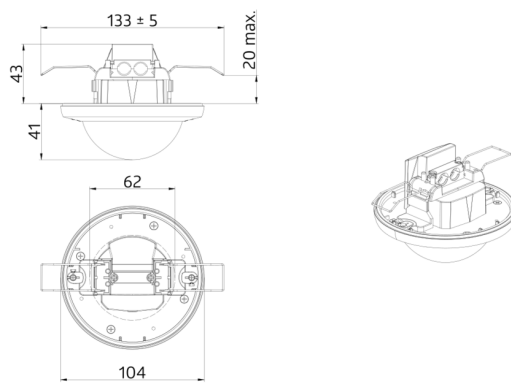

- chodby/chodby

Objednací údaje

Označení	Barva	Č. zboží
BL4-C-FC	bílá	93284
drátěný koš BSK (Ø 200 x 90 mm)	bílá	92199
montážní sada BL4-FM	bílá	93194

Technické údaje

Napětí:	110 – 240 V AC 50 / 60 Hz
Rozměry:	Ø 200 x 90 mm (92199) + Ø 77 x 4.2 mm (93194)
Spotřeba elektrické energie:	ca. 0.3 W
Detekční rozsah:	vodorovný 360° (stropní montáž)
Dosah:	max. Ø 32 m křížem max. Ø 16 m přímo
Sledovaná oblast (pohyb křížem):	200 m ² / 2.5 m montážní výška
Montážní výška min./max./doporučená:	2.4 m / 2.6 m / 2.5 m
Stupeň krytí:	IP20 / třída II
Odolnost vůči rázu:	IK09 (92199)
Okolní teplota:	-25 °C až +50 °C
Bydlení:	obal UV a nárazuvzdorný polykarbonát + lakovaný ocelový koš (92199)
Barva materiál:	bílá mat, podobný RAL9010
Spoje a dráty:	0.5 – 2.5 mm ² pro pevné vodiče
kanál 1 (ovládání osvětlení)	
Spínací kapacita:	1000 W, cos φ = 1 500 VA, cos φ = 0.5 400 W LED
Typ kontaktu:	1x μ kontakt, bez kontaktu
Čas doběhu:	15 s – 60 min
Prahová hodnota sepnutí:	10 – 2000 lux

Informace o produktu

Set : BL4-C-FC + drátěný koš BSK (Ø 200 x 90 mm) bílá + montážní sada BL4-FM bílá

Stropní pohybový detektor navržený speciálně pro chodby

Pro montáž v zavěšených stropích

Jeden spínací kanál pro spínání osvětlení

Položky sady

Pro získání sady podle technické specifikace objednejte uvedené položky.

BL4-C-FC

Č. zboží: 93284

Napětí: 110 – 240 V AC 50 / 60 Hz
Rozměry: Ø 104.5 x 84 mm
Spotřeba elektrické energie: ca. 0.3 W

drátěný koš BSK (Ø 200 x 90 mm)

Č. zboží: 92199

Rozměry: Ø 200 x 90 mm
Odolnost vůči rázu: IK09
Bydlení: lakovaný ocelový koš

montážní sada BL4-FM

Č. zboží: 93194

Rozměry: Ø 77 x 4.2 mm
Barva materiál: bílá