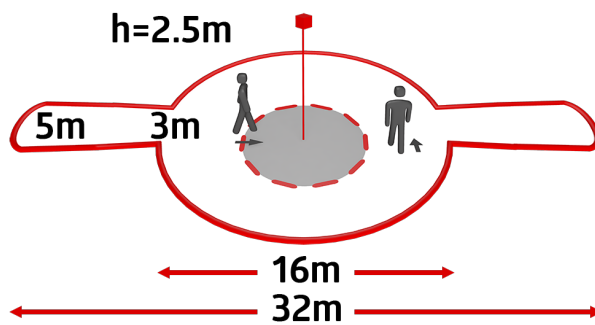

- chodby/chodby

Objednací údaje

Označení	Barva	Č. zboží
BL4-C-FC	bílá	93284
drátěný koš BSK (Ø 200 x 90 mm)	bílá	92199
montážní sada BL4-FM	bílá	93194

Technické údaje

Napětí:	110 – 240 V AC 50 / 60 Hz
Rozměry:	Ø 200 x 90 mm (92199) + Ø 77 x 4.2 mm (93194)
Spotřeba elektrické energie:	ca. 0.3 W
Detekční rozsah:	vodorovný 360° (stropní montáž)
Dosah:	max. Ø 32 m křížem max. Ø 16 m přímo
Sledovaná oblast (pohyb křížem):	200 m ² / 2.5 m montážní výška
Montážní výška min./max./doporučená:	2.4 m / 2.6 m / 2.5 m
Stupeň krytí:	IP20 / třída II
Odolnost vůči rázu:	IK09 (92199)
Okolní teplota:	-25 °C až +50 °C
Bydlení:	obal UV a nárazuvzdorný polykarbonát + lakovaný ocelový koš (92199)
Barva materiál:	bílá mat, podobný RAL9010
Spoje a dráty:	0.5 – 2.5 mm ² pro pevné vodiče
kanál 1 (ovládání osvětlení)	
Spínací kapacita:	1000 W, cos φ = 1 500 VA, cos φ = 0.5 400 W LED
Typ kontaktu:	1x μ kontakt, bez kontaktu
Čas doběhu:	15 s – 60 min
Prahová hodnota sepnutí:	10 – 2000 lux

Informace o produktu

Set : BL4-C-FC + drátěný koš BSK (Ø 200 x 90 mm) bílá + montážní sada BL4-FM bílá

Stropní pohybový detektor navržený speciálně pro chodby

Pro montáž v zavěšených stropích

Jeden spínací kanál pro spínání osvětlení

Dostupné příslušenství pro povrchovou montáž a zapuštěnou montáž

Značky pro nastavení detektoru.

Tovární nastavení: Vysoká citlivost detekce, čas doběhu 10 min, zapínací práh 500 luxů

Vysoce výkonné relé dimenzované na 100 000 spínacích cyklů při vysokém zatížení, při nízkém zatížení je možné dosáhnout několika milionů spínacích cyklů