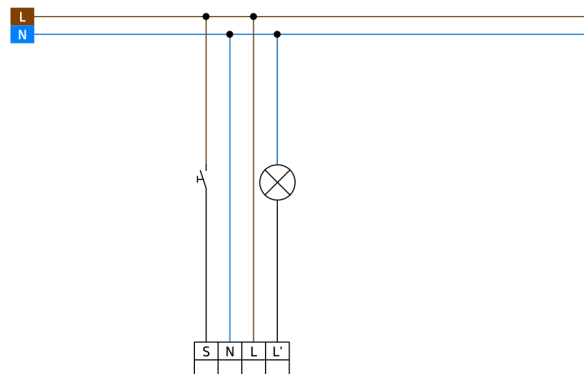

- chodby/chodby

Objednací údaje

Označení	Barva	Č. zboží
BL4-C-FC	bílá	93284
drátěný koš BSK (Ø 200 x 90 mm)	bílá	92199
montážní sada BL4-FM	bílá	93194

Technické údaje

Napětí:	110 – 240 V AC 50 / 60 Hz
Rozměry:	Ø 200 x 90 mm (92199) + Ø 77 x 4.2 mm (93194)
Spotřeba elektrické energie:	ca. 0.3 W
Detekční rozsah:	vodorovný 360° (stropní montáž)
Dosah:	max. Ø 32 m křížem max. Ø 16 m přímo
Sledovaná oblast (pohyb křížem):	200 m ² / 2.5 m montážní výška
Montážní výška min./max./doporučená:	2.4 m / 2.6 m / 2.5 m
Stupeň krytí:	IP20 / třída II
Odolnost vůči rázu:	IK09 (92199)
Okolní teplota:	-25 °C až +50 °C
Bydlení:	obal UV a nárazuvzdorný polykarbonát + lakovaný ocelový koš (92199)
Barva materiál:	bílá mat, podobný RAL9010
Spoje a dráty:	0.5 – 2.5 mm ² pro pevné vodiče
kanál 1 (ovládání osvětlení)	
Spínací kapacita:	1000 W, cos φ = 1 500 VA, cos φ = 0.5 400 W LED
Typ kontaktu:	1x μ kontakt, bez kontaktu
Čas doběhu:	15 s – 60 min
Prahová hodnota sepnutí:	10 – 2000 lux

Informace o produktu

Set : BL4-C-FC + drátěný koš BSK (Ø 200 x 90 mm) bílá + montážní sada BL4-FM bílá

Stropní pohybový detektor navržený speciálně pro chodby

Pro montáž v zavěšených stropích

Jeden spínací kanál pro spínání osvětlení

Dostupné příslušenství pro povrchovou montáž a zapuštěnou montáž

Značky pro nastavení detektoru.

Tovární nastavení: Vysoká citlivost detekce, čas doběhu 10 min, zapínací práh 500 luxů

Vysoce výkonné relé dimenzované na 100 000 spínacích cyklů při vysokém zatížení, při nízkém zatížení je možné dosáhnout několika milionů spínacích cyklů

Položky sady

Pro získání sady podle technické specifikace objednejte uvedené položky.

BL4-C-FC

Č. zboží: 93284

Napětí: 110 – 240 V AC 50 / 60 Hz
Rozměry: Ø 104.5 x 84 mm
Spotřeba elektrické energie: ca. 0.3 W