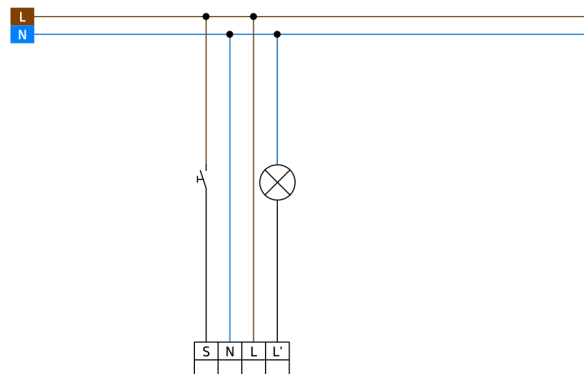

- chodby/chodby

Objednací údaje

Označení	Barva	Č. zboží
BL4-C-FC	bílá	93284
drátěný koš BSK (Ø 200 x 90 mm)	bílá	92199
montážní sada BL4-SM	bílá	93183

Technické údaje

Napětí:	110 – 240 V AC 50 / 60 Hz
Rozměry:	Ø 200 x 90 mm (92199) + Ø 109 x 34 mm (93183)
Spotřeba elektrické energie:	ca. 0.3 W
Detekční rozsah:	vodorovný 360° (stropní montáž)
Dosah:	max. Ø 32 m křížem max. Ø 16 m přímo
Sledovaná oblast (pohyb křížem):	200 m ² / 2.5 m montážní výška
Montážní výška min./max./doporučená:	2.4 m / 2.6 m / 2.5 m
Stupeň krytí:	IP20 / třída II
Odolnost vůči rázu:	IK09 (92199) + IK06 (93183)
Okolní teplota:	-25 °C až +50 °C
Bydlení:	obal UV a nárazuvzdorný polykarbonát + lakovaný ocelový koš (92199)
Barva materiál:	bílá mat, podobný RAL9010
Spoje a dráty:	0.5 – 2.5 mm ² pro pevné vodiče
kanál 1 (ovládání osvětlení)	
Spínací kapacita:	1000 W, cos φ = 1 500 VA, cos φ = 0.5 400 W LED
Typ kontaktu:	1x μ kontakt, bez kontaktu
Čas doběhu:	15 s – 60 min
Prahová hodnota sepnutí:	10 – 2000 lux

Informace o produktu

Set : BL4-C-FC + drátěný koš BSK (Ø 200 x 90 mm) bílá + montážní sada BL4-SM bílá

Stropní pohybový detektor navržený speciálně pro chodby

Pro montáž v zavěšených stropích

Jeden spínací kanál pro spínání osvětlení

Dostupné příslušenství pro povrchovou montáž a zapuštěnou montáž

Značky pro nastavení detektoru.

Tovární nastavení: Vysoká citlivost detekce, čas doběhu 10 min, zapínací práh 500 luxů

Vysoce výkonné relé dimenzované na 100 000 spínacích cyklů při vysokém zatížení, při nízkém zatížení je možné dosáhnout několika milionů spínacích cyklů

Položky sady

Pro získání sady podle technické specifikace objednejte uvedené položky.

BL4-C-FC

Č. zboží: 93284

Napětí: 110 – 240 V AC 50 / 60 Hz
Rozměry: Ø 104.5 x 84 mm
Spotřeba elektrické energie: ca. 0.3 W