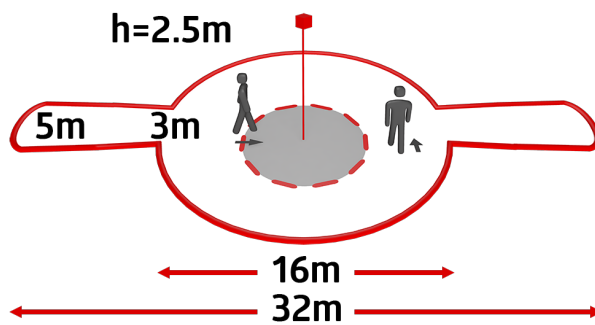

B.E.G.**LUXOMAT®**

BL4-C-FC Set 93284-92199-93183

- Napětí: 110 - 240 V AC 50 / 60 Hz
- Rozměry: **Ø 200 x 90 mm (92199) + Ø 109 x 34 mm (93183)**
- Spotřeba elektrické energie: ca. 0.3 W

Oblasti použití

- chodby/chodby

Objednací údaje

Označení	Barva	Č. zboží
BL4-C-FC	bílá	93284
drátěný koš BSK (Ø 200 x 90 mm)	bílá	92199
montážní sada BL4-SM	bílá	93183

Technické údaje

Napětí:	110 – 240 V AC 50 / 60 Hz
Rozměry:	Ø 200 x 90 mm (92199) + Ø 109 x 34 mm (93183)
Spotřeba elektrické energie:	ca. 0.3 W
Detekční rozsah:	vodorovný 360° (stropní montáž)
Dosah:	max. Ø 32 m křížem max. Ø 16 m přímo
Sledovaná oblast (pohyb křížem):	200 m ² / 2.5 m montážní výška
Montážní výška min./max./doporučená:	2.4 m / 2.6 m / 2.5 m
Stupeň krytí:	IP20 / třída II
Odolnost vůči rázu:	IK09 (92199) + IK06 (93183)
Okolní teplota:	-25 °C až +50 °C
Bydlení:	obal UV a nárazuvzdorný polykarbonát + lakovaný ocelový koš (92199)
Barva materiál:	bílá mat, podobný RAL9010
Spoje a dráty:	0.5 – 2.5 mm ² pro pevné vodiče
kanál 1 (ovládání osvětlení)	
Spínací kapacita:	1000 W, cos φ = 1 500 VA, cos φ = 0.5 400 W LED
Typ kontaktu:	1x μ kontakt, bez kontaktu
Čas doběhu:	15 s – 60 min
Prahová hodnota sepnutí:	10 – 2000 lux

Informace o produktu

Set : BL4-C-FC + drátěný koš BSK (Ø 200 x 90 mm) bílá + montážní sada BL4-SM bílá

Stropní pohybový detektor navržený speciálně pro chodby

Pro montáž v zavěšených stropích

Jeden spínací kanál pro spínání osvětlení

Dostupné příslušenství pro povrchovou montáž a zapuštěnou montáž

Značky pro nastavení detektoru.

Tovární nastavení: Vysoká citlivost detekce, čas doběhu 10 min, zapínací práh 500 luxů

Vysoce výkonné relé dimenzované na 100 000 spínacích cyklů při vysokém zatížení, při nízkém zatížení je možné dosáhnout několika milionů spínacích cyklů