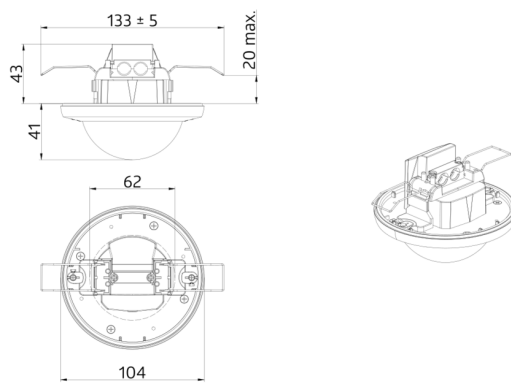

B.E.G.**LUXOMAT®**

BL4-C-FC Set 93284-92199-93183

- Napětí: 110 - 240 V AC 50 / 60 Hz
- Rozměry: **Ø 200 x 90 mm (92199) + Ø 109 x 34 mm (93183)**
- Spotřeba elektrické energie: ca. 0.3 W

Oblasti použití

- chodby/chodby

Objednací údaje

Označení	Barva	Č. zboží
BL4-C-FC	bílá	93284
drátěný koš BSK (Ø 200 x 90 mm)	bílá	92199
montážní sada BL4-SM	bílá	93183

Technické údaje

Napětí:	110 – 240 V AC 50 / 60 Hz
Rozměry:	Ø 200 x 90 mm (92199) + Ø 109 x 34 mm (93183)
Spotřeba elektrické energie:	ca. 0.3 W
Detekční rozsah:	vodorovný 360° (stropní montáž)
Dosah:	max. Ø 32 m křížem max. Ø 16 m přímo
Sledovaná oblast (pohyb křížem):	200 m ² / 2.5 m montážní výška
Montážní výška min./max./doporučená:	2.4 m / 2.6 m / 2.5 m
Stupeň krytí:	IP20 / třída II
Odolnost vůči rázu:	IK09 (92199) + IK06 (93183)
Okolní teplota:	-25 °C až +50 °C
Bydlení:	obal UV a nárazuvzdorný polykarbonát + lakovaný ocelový koš (92199)
Barva materiál:	bílá mat, podobný RAL9010
Spoje a dráty:	0.5 – 2.5 mm ² pro pevné vodiče
kanál 1 (ovládání osvětlení)	
Spínací kapacita:	1000 W, cos φ = 1 500 VA, cos φ = 0.5 400 W LED
Typ kontaktu:	1x μ kontakt, bez kontaktu
Čas doběhu:	15 s – 60 min
Prahová hodnota sepnutí:	10 – 2000 lux

Informace o produktu

Set : BL4-C-FC + drátěný koš BSK (Ø 200 x 90 mm) bílá + montážní sada BL4-SM bílá

Stropní pohybový detektor navržený speciálně pro chodby

Pro montáž v zavěšených stropích

Jeden spínací kanál pro spínání osvětlení

Položky sady

Pro získání sady podle technické specifikace objednejte uvedené položky.

BL4-C-FC

Č. zboží: 93284

Napětí: 110 – 240 V AC 50 / 60 Hz
Rozměry: Ø 104.5 x 84 mm
Spotřeba elektrické energie: ca. 0.3 W