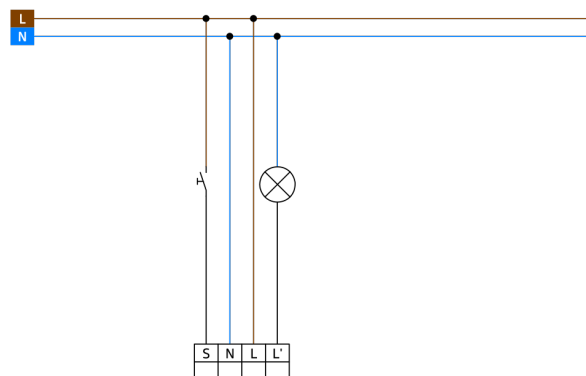

Objednací údaje

Označení	Barva	Č. zboží
BL4-C-FC	bílá	93284
drátěný koš BSK (Ø 200 x 90 mm)	bílá	92199
montážní sada BL4-SM	bílá	93183

Technické údaje

Napětí:	110 – 240 V AC 50 / 60 Hz
Rozměry:	Ø 200 x 90 mm (92199) + Ø 109 x 34 mm (93183)
Spotřeba elektrické energie:	ca. 0.3 W
Detekční rozsah:	vodorovný 360° (stropní montáž)
Dosah:	max. Ø 32 m křížem max. Ø 16 m přímo
Sledovaná oblast (pohyb křížem):	200 m ² / 2.5 m montážní výška
Montážní výška min./max./doporučená:	2.4 m / 2.6 m / 2.5 m
Stupeň krytí:	IP20 / třída II
Odolnost vůči rázu:	IK09 (92199) + IK06 (93183)
Okolní teplota:	-25 °C až +50 °C
Bydlení:	obal UV a nárázuvzdorný polykarbonát + lakovaný ocelový koš (92199)
Barva materiál:	bílá mat, podobný RAL9010
Spoje a dráty:	0.5 – 2.5 mm ² pro pevné vodiče
kanál 1 (ovládání osvětlení)	
Spínací kapacita:	1000 W, cos φ = 1 500 VA, cos φ = 0.5 400 W LED
Typ kontaktu:	1x μ kontakt, bez kontaktu
Čas doběhu:	15 s – 60 min
Prahová hodnota sepnutí:	10 – 2000 lux

Informace o produktu

Set : BL4-C-FC + drátěný koš BSK (Ø 200 x 90 mm) bílá + montážní sada BL4-SM bílá

Stropní pohybový detektor navržený speciálně pro chodby

Pro montáž v zavěšených stropích

Jeden spínací kanál pro spínání osvětlení

Dostupné příslušenství pro povrchovou montáž a zapuštěnou montáž

Značky pro nastavení detektoru.

Tovární nastavení: Vysoká citlivost detekce, čas doběhu 10 min, zapínací práh 500 luxů

Vysoce výkonné relé dimenzované na 100 000 spínacích cyklů při vysokém zatížení, při nízkém zatížení je možné dosáhnout několika milionů spínacích cyklů

Položky sady

Pro získání sady podle technické specifikace objednejte uvedené položky.

BL4-C-FC

Č. zboží: 93284

Napětí: 110 – 240 V AC 50 / 60 Hz
Rozměry: Ø 104.5 x 84 mm
Spotřeba elektrické energie: ca. 0.3 W