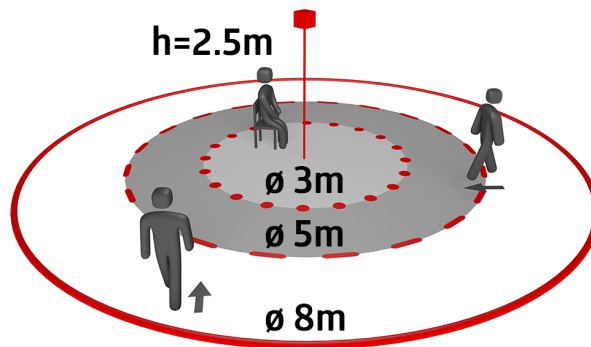

Technické údaje

Napětí:	110 – 240 V 50 / 60 Hz
Rozměry:	Ø 200 x 90 mm (92199)
Spotřeba elektrické energie:	0.3 W
Detekční rozsah:	vodorovný 360° (stropní montáž) max. Ø 8 m křížem max. Ø 4.8 m přímo max. Ø 3.2 m sedící
Dosah:	
Sledovaná oblast (pohyb křížem):	50 m ² / 2.5 m montážní výška
Montážní výška min./max./doporučená:	2 m / 5 m / 2.5 m
Stupeň krytí:	IP23 / třída II
Okolní teplota:	-25 °C až +50 °C
Bydlení:	obal UV a nárazuvzdorný polykarbonát + lakovaný ocelový koš (92199)
Barva materiál:	bílá
Spoje a dráty:	0.5 – 1.5 mm ² pro pevné vodiče
kanál 1 (ovládání osvětlení)	
Spínací kapacita:	1000 W, cos φ = 1 500 VA, cos φ = 0.5 400 W LED
Typ kontaktu:	1x μ kontakt, bez kontaktu
Čas doběhu:	15 s – 30 min
Prahová hodnota sepnutí:	10 – 2000 lux

Informace o produktu

Set : BL2-PLUS-FC + montážní sada BL2-SM bílá + drátěný koš BSK (Ø 200 x 90 mm) bílá

Detektor přítomnosti s dálkovým ovladačem pro vnitřní použití s kruhovou oblastí detekce.

Pro montáž v zavěšených stropích

Tovární nastavení: Vysoká citlivost detekce, čas doběhu 10 min, zapínací práh 500 luxů

Jednoduchá obsluha pomocí potřebného dálkového ovládání

Vysoce výkonné relé dimenzované na 100 000 spínacích cyklů při vysokém zatížení, při nízkém zatížení je možné dosáhnout několika milionů spínacích cyklů