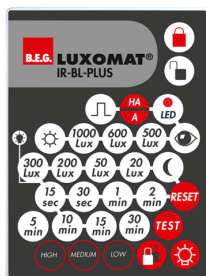

Příslušenství

IR-BL-PLUS

Č. zboží: 93406

Rozměry: 80 x 60 x 9 mm
Bydlení: obal UV a nárazuvzdorný polykarbonát
Barva materiál: -