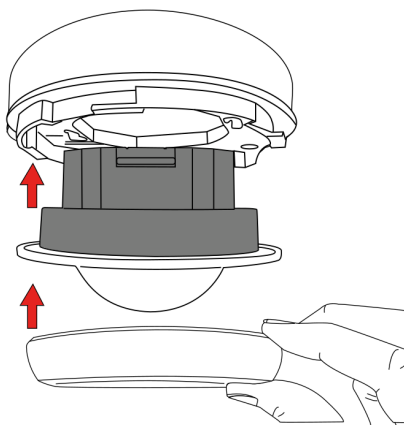

## Technické údaje

Napětí:	110 - 240 V
Rozměry:	<b>Ø 200 x 90 mm (92199)</b>
Spotřeba elektrické energie:	0.3 W
Detekční rozsah:	vodorovný 360° (stropní montáž) max. Ø 8 m křížem
Dosah:	max. Ø 4.8 m přímo max. Ø 3.2 m sedící
Sledovaná oblast (pohyb křížem):	50 m <sup>2</sup> / 2.5 m montážní výška
Montážní výška min./max./doporučená:	2 m / 5 m / 2.5 m
Stupeň krytí:	IP23 / třída II
Odolnost vůči rázu:	<b>IK09 (92199)</b>
Okolní teplota:	-25 °C až +50 °C <b>obal UV a nárazuvzdorný polykarbonát + lakovaný ocelový koš (92199)</b>
Bydlení:	
Barva materiál:	bílá
Spoje a dráty:	0.5 - 1.5 mm <sup>2</sup> pro pevné vodiče
<b>kanál 1 (ovládání osvětlení)</b>	
Spínací kapacita:	1000 W, cos φ = 1 500 VA, cos φ = 0.5 400 W LED
Typ kontaktu:	1x μ kontakt, bez kontaktu
Čas doběhu:	15 s - 60 min
Prahová hodnota sepnutí:	10 - 2000 lux

Jeden spínací kanál pro spínání osvětlení

Přepínání nulového přechodu

Dostupné příslušenství pro povrchovou montáž a zapuštěnou montáž

Tovární nastavení: Vysoká citlivost detekce, čas doběhu 3 min, zapínací práh 500 luxů