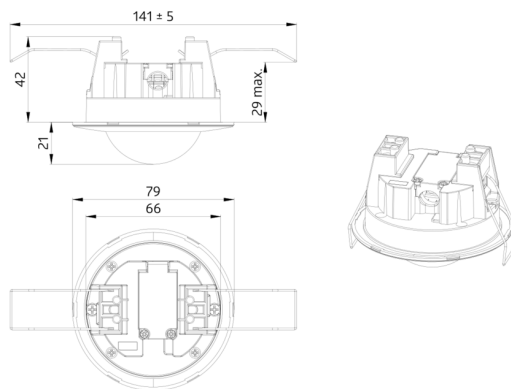

Objednací údaje

Označení	Barva	Č. zboží
BL2-FC	bílá	93317
montážní sada BL2-SM	bílá	93256

Technické údaje

Napětí:	110 - 240 V
Rozměry:	Ø 80 x 61 mm + Ø 109 x 50 mm (93256)
Spotřeba elektrické energie:	0.3 W
Detekční rozsah:	vodorovný 360° (stropní montáž) max. Ø 8 m křížem
Dosah:	max. Ø 4.8 m přímo max. Ø 3.2 m sedící
Sledovaná oblast (pohyb křížem):	50 m ² / 2.5 m montážní výška
Montážní výška min./max./doporučená:	2 m / 5 m / 2.5 m
Stupeň krytí:	IP23 / třída II
Odolnost vůči rázu:	IK05
Okolní teplota:	-25 °C až +50 °C obal UV a nárazuvzdorný polykarbonát
Bydlení:	
Barva materiál:	bílá
Spoje a dráty:	0.5 - 1.5 mm ² pro pevné vodiče
kanál 1 (ovládání osvětlení)	
	1000 W, cos φ = 1
Spínací kapacita:	500 VA, cos φ = 0.5 400 W LED
Typ kontaktu:	1x μ kontakt, bez kontaktu
Čas doběhu:	15 s - 60 min
Prahová hodnota sepnutí:	10 - 2000 lux

Dostupné příslušenství pro povrchovou montáž a zapuštěnou montáž

Tovární nastavení: Vysoká citlivost detekce, čas doběhu 3 min, zapínací práh 500 luxů

Položky sady

Pro získání sady podle technické specifikace objednejte uvedené položky.

BL2-FC

Č. zboží: 93317

Napětí: 110 – 240 V

Rozměry: Ø 80 x 61 mm

Spotřeba elektrické energie: 0.3 W

montážní sada BL2-SM

Č. zboží: 93256

Rozměry: Ø 109 x 50 mm