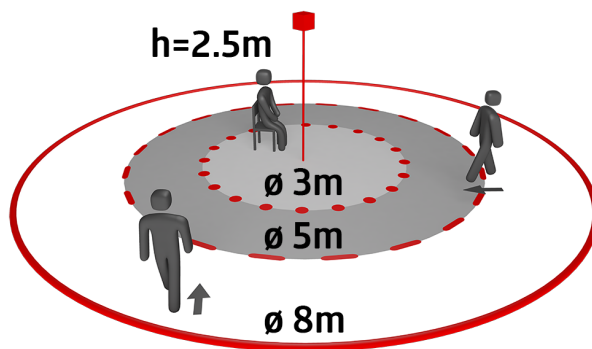

Oblasti použití

- chodby/chodby
- schodiště
- toalety
- místnosti vybavení

Technické údaje

Napětí:	110 – 240 V
Rozměry:	Ø 80 x 61 mm + Ø 109 x 50 mm (93256)
Spotřeba elektrické energie:	0.3 W
Detekční rozsah:	vodorovný 360° (stropní montáž) max. Ø 8 m křížem max. Ø 4.8 m přímo max. Ø 3.2 m sedící
Dosah:	
Sledovaná oblast (pohyb křížem):	50 m ² / 2.5 m montážní výška
Montážní výška min./max./doporučená:	2 m / 5 m / 2.5 m
Stupeň krytí:	IP23 / třída II
Odolnost vůči rázu:	IK05
Okolní teplota:	-25 °C až +50 °C obal UV a nárazuvzdorný polykarbonát
Bydlení:	
Barva materiál:	bílá
Spoje a dráty:	0.5 – 1.5 mm ² pro pevné vodiče
kanál 1 (ovládání osvětlení)	
	1000 W, cos φ = 1
Spínací kapacita:	500 VA, cos φ = 0.5 400 W LED
Typ kontaktu:	1x μ kontakt, bez kontaktu
Čas doběhu:	15 s – 60 min
Prahová hodnota sepnutí:	10 – 2000 lux

Dostupné příslušenství pro povrchovou montáž a zapuštěnou montáž

Tovární nastavení: Vysoká citlivost detekce, čas doběhu 3 min, zapínací práh 500 luxů

Položky sady

Pro získání sady podle technické specifikace objednejte uvedené položky.