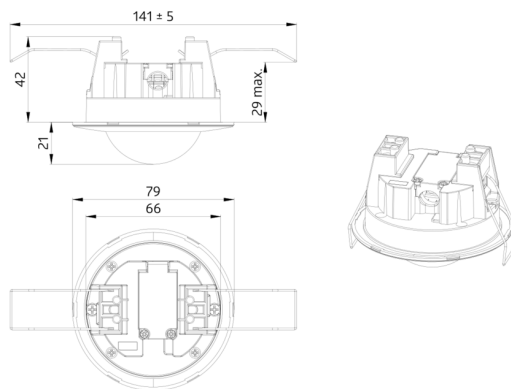

Oblasti použití

- chodby/chodby
- schodiště
- toalety
- místnosti vybavení

Technické údaje

Napětí:	110 – 240 V
Rozměry:	Ø 80 x 61 mm + Ø 109 x 50 mm (93256)
Spotřeba elektrické energie:	0.3 W
Detekční rozsah:	vodorovný 360° (stropní montáž) max. Ø 8 m křížem max. Ø 4.8 m přímo max. Ø 3.2 m sedící
Dosah:	
Sledovaná oblast (pohyb křížem):	50 m ² / 2.5 m montážní výška
Montážní výška min./max./doporučená:	2 m / 5 m / 2.5 m
Stupeň krytí:	IP23 / třída II
Odolnost vůči rázu:	IK05
Okolní teplota:	-25 °C až +50 °C obal UV a nárazuvzdorný polykarbonát
Bydlení:	
Barva materiál:	bílá
Spoje a dráty:	0.5 – 1.5 mm ² pro pevné vodiče
kanál 1 (ovládání osvětlení)	
	1000 W, cos φ = 1
Spínací kapacita:	500 VA, cos φ = 0.5 400 W LED
Typ kontaktu:	1x μ kontakt, bez kontaktu
Čas doběhu:	15 s – 60 min
Prahová hodnota sepnutí:	10 – 2000 lux

Dostupné příslušenství pro povrchovou montáž a zapuštěnou montáž

Tovární nastavení: Vysoká citlivost detekce, čas doběhu 3 min, zapínací práh 500 luxů

Položky sady

Pro získání sady podle technické specifikace objednejte uvedené položky.

BL2-FC

Č. zboží: 93317

Napětí: 110 – 240 V

Rozměry: Ø 80 x 61 mm

Spotřeba elektrické energie: 0.3 W

montážní sada BL2-SM

Č. zboží: 93256

Rozměry: Ø 109 x 50 mm