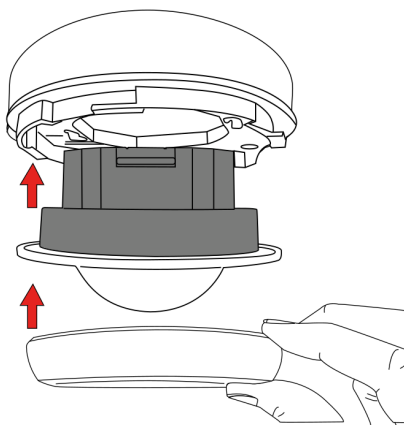

Oblasti použití

- chodby/chodby
- schodiště
- toalety
- místnosti vybavení

Technické údaje

Napětí:	110 – 240 V
Rozměry:	Ø 80 x 61 mm + Ø 109 x 50 mm (93256)
Spotřeba elektrické energie:	0.3 W
Detekční rozsah:	vodorovný 360° (stropní montáž) max. Ø 8 m křížem max. Ø 4.8 m přímo max. Ø 3.2 m sedící
Dosah:	
Sledovaná oblast (pohyb křížem):	50 m ² / 2.5 m montážní výška
Montážní výška min./max./doporučená:	2 m / 5 m / 2.5 m
Stupeň krytí:	IP23 / třída II
Odolnost vůči rázu:	IK05
Okolní teplota:	-25 °C až +50 °C obal UV a nárazuvzdorný polykarbonát
Bydlení:	
Barva materiál:	bílá
Spoje a dráty:	0.5 – 1.5 mm ² pro pevné vodiče
kanál 1 (ovládání osvětlení)	
	1000 W, cos φ = 1
Spínací kapacita:	500 VA, cos φ = 0.5 400 W LED
Typ kontaktu:	1x μ kontakt, bez kontaktu
Čas doběhu:	15 s – 60 min
Prahová hodnota sepnutí:	10 – 2000 lux

Informace o produktu

Set : BL2-FC + montážní sada BL2-SM bílá

Stropní pohybový detektor pro vnitřní použití s detekční oblastí 360°

Pro montáž v zavěšených stropích

Jeden spínací kanál pro spínání osvětlení

Dostupné příslušenství pro povrchovou montáž a zapuštěnou montáž

Tovární nastavení: Vysoká citlivost detekce, čas doběhu 3 min, zapínací práh 500 luxů

Položky sady

Pro získání sady podle technické specifikace objednejte uvedené položky.