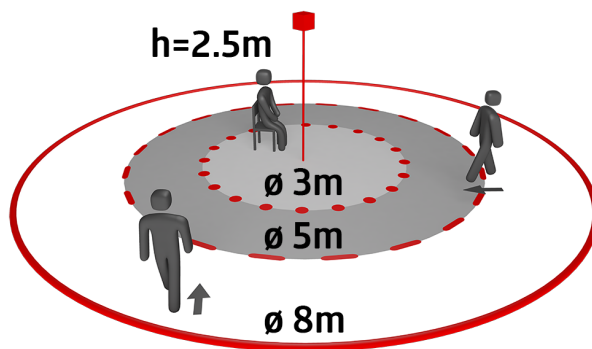

Objednací údaje

Označení	Barva	Č. zboží
BL2-FC	bílá	93317
montážní sada BL2-SM	bílá	93256

Technické údaje

Napětí:	110 - 240 V
Rozměry:	Ø 80 x 61 mm + Ø 109 x 50 mm (93256)
Spotřeba elektrické energie:	0.3 W
Detekční rozsah:	vodorovný 360° (stropní montáž) max. Ø 8 m křížem
Dosah:	max. Ø 4.8 m přímo max. Ø 3.2 m sedící
Sledovaná oblast (pohyb křížem):	50 m ² / 2.5 m montážní výška
Montážní výška min./max./doporučená:	2 m / 5 m / 2.5 m
Stupeň krytí:	IP23 / třída II
Odolnost vůči rázu:	IK05
Okolní teplota:	-25 °C až +50 °C obal UV a nárazuvzdorný polykarbonát
Bydlení:	
Barva materiál:	bílá
Spoje a dráty:	0.5 - 1.5 mm ² pro pevné vodiče
kanál 1 (ovládání osvětlení)	
	1000 W, cos φ = 1
Spínací kapacita:	500 VA, cos φ = 0.5 400 W LED
Typ kontaktu:	1x μ kontakt, bez kontaktu
Čas doběhu:	15 s - 60 min
Prahová hodnota sepnutí:	10 - 2000 lux

Dostupné příslušenství pro povrchovou montáž a zapuštěnou montáž

Tovární nastavení: Vysoká citlivost detekce, čas doběhu 3 min, zapínací práh 500 luxů

Položky sady

Pro získání sady podle technické specifikace objednejte uvedené položky.