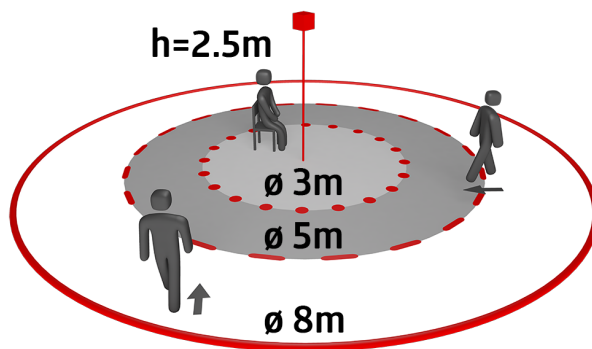

## Technické údaje

Napětí:	110 - 240 V
Rozměry:	<b>Ø 80 x 61 mm</b> <b>+ Ø 109 x 50 mm (93256)</b>
Spotřeba elektrické energie:	0.3 W
Detekční rozsah:	vodorovný 360° (stropní montáž) max. Ø 8 m křížem max. Ø 4.8 m přímo max. Ø 3.2 m sedící
Dosah:	
Sledovaná oblast (pohyb křížem):	50 m <sup>2</sup> / 2.5 m montážní výška
Montážní výška min./max./doporučená:	2 m / 5 m / 2.5 m
Stupeň krytí:	IP23 / třída II
Odolnost vůči rázu:	IK05
Okolní teplota:	-25 °C až +50 °C obal UV a nárazuvzdorný polykarbonát
Bydlení:	
Barva materiál:	bílá
Spoje a dráty:	0.5 - 1.5 mm <sup>2</sup> pro pevné vodiče
<b>kanál 1 (ovládání osvětlení)</b>	
	1000 W, cos φ = 1
Spínací kapacita:	500 VA, cos φ = 0.5 400 W LED
Typ kontaktu:	1x μ kontakt, bez kontaktu
Čas doběhu:	15 s - 60 min
Prahová hodnota sepnutí:	10 - 2000 lux