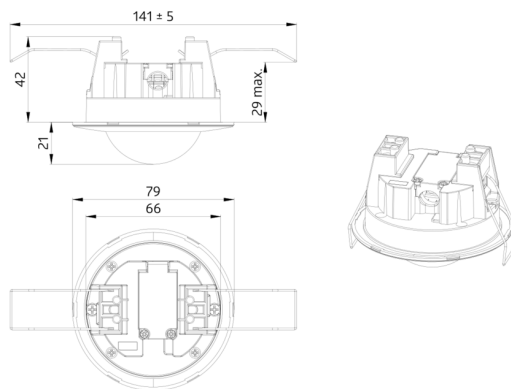

## BL2-FC Set 93317-93256

- Napětí: 110 - 240 V
- Rozměry: Ø 80 x 61 mm + Ø 109 x 50 mm (93256)
- Spotřeba elektrické energie: 0.3 W

## Technické údaje

Napětí:	110 - 240 V
Rozměry:	<b>Ø 80 x 61 mm</b> <b>+ Ø 109 x 50 mm (93256)</b>
Spotřeba elektrické energie:	0.3 W
Detekční rozsah:	vodorovný 360° (stropní montáž) max. Ø 8 m křížem max. Ø 4.8 m přímo max. Ø 3.2 m sedící
Dosah:	
Sledovaná oblast (pohyb křížem):	50 m <sup>2</sup> / 2.5 m montážní výška
Montážní výška min./max./doporučená:	2 m / 5 m / 2.5 m
Stupeň krytí:	IP23 / třída II
Odolnost vůči rázu:	IK05
Okolní teplota:	-25 °C až +50 °C obal UV a nárazuvzdorný polykarbonát
Bydlení:	
Barva materiál:	bílá
Spoje a dráty:	0.5 - 1.5 mm <sup>2</sup> pro pevné vodiče
<b>kanál 1 (ovládání osvětlení)</b>	
	1000 W, cos φ = 1
Spínací kapacita:	500 VA, cos φ = 0.5 400 W LED
Typ kontaktu:	1x μ kontakt, bez kontaktu
Čas doběhu:	15 s - 60 min
Prahová hodnota sepnutí:	10 - 2000 lux

### **montážní sada BL2-SM**

Č. zboží: 93256

Rozměry: Ø 109 x 50 mm

Stupeň krytí: IP23

Barva materiál: bílá