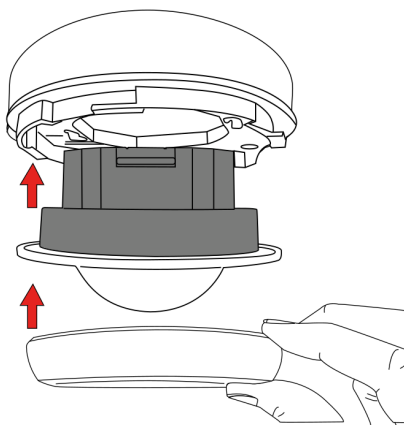

Objednací údaje

Označení	Barva	Č. zboží
BL2-FC	bílá	93317
montážní sada BL2-SM	bílá	93256

Technické údaje

Napětí:	110 - 240 V
Rozměry:	Ø 80 x 61 mm + Ø 109 x 50 mm (93256)
Spotřeba elektrické energie:	0.3 W
Detekční rozsah:	vodorovný 360° (stropní montáž) max. Ø 8 m křížem
Dosah:	max. Ø 4.8 m přímo max. Ø 3.2 m sedící
Sledovaná oblast (pohyb křížem):	50 m ² / 2.5 m montážní výška
Montážní výška min./max./doporučená:	2 m / 5 m / 2.5 m
Stupeň krytí:	IP23 / třída II
Odolnost vůči rázu:	IK05
Okolní teplota:	-25 °C až +50 °C obal UV a nárazuvzdorný polykarbonát
Bydlení:	
Barva materiál:	bílá
Spoje a dráty:	0.5 - 1.5 mm ² pro pevné vodiče
kanál 1 (ovládání osvětlení)	
	1000 W, cos φ = 1
Spínací kapacita:	500 VA, cos φ = 0.5 400 W LED
Typ kontaktu:	1x μ kontakt, bez kontaktu
Čas doběhu:	15 s - 60 min
Prahová hodnota sepnutí:	10 - 2000 lux

Informace o produktu

Set : BL2-FC + montážní sada BL2-SM bílá

Stropní pohybový detektor pro vnitřní použití s detekční oblastí 360°

Pro montáž v zavěšených stropích

Jeden spínací kanál pro spínání osvětlení

Dostupné příslušenství pro povrchovou montáž a zapuštěnou montáž

Tovární nastavení: Vysoká citlivost detekce, čas doběhu 3 min, zapínací práh 500 luxů

Položky sady

Pro získání sady podle technické specifikace objednejte uvedené položky.