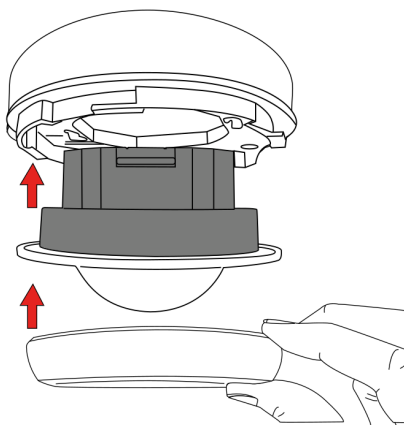

## Technické údaje

Napětí:	110 - 240 V
Rozměry:	<b>Ø 80 x 61 mm</b> <b>+ Ø 109 x 50 mm (93256)</b>
Spotřeba elektrické energie:	0.3 W
Detekční rozsah:	vodorovný 360° (stropní montáž) max. Ø 8 m křížem max. Ø 4.8 m přímo max. Ø 3.2 m sedící
Dosah:	
Sledovaná oblast (pohyb křížem):	50 m <sup>2</sup> / 2.5 m montážní výška
Montážní výška min./max./doporučená:	2 m / 5 m / 2.5 m
Stupeň krytí:	IP23 / třída II
Odolnost vůči rázu:	IK05
Okolní teplota:	-25 °C až +50 °C obal UV a nárazuvzdorný polykarbonát
Bydlení:	
Barva materiál:	bílá
Spoje a dráty:	0.5 - 1.5 mm <sup>2</sup> pro pevné vodiče
<b>kanál 1 (ovládání osvětlení)</b>	
	1000 W, cos φ = 1
Spínací kapacita:	500 VA, cos φ = 0.5 400 W LED
Typ kontaktu:	1x μ kontakt, bez kontaktu
Čas doběhu:	15 s - 60 min
Prahová hodnota sepnutí:	10 - 2000 lux

Dostupné příslušenství pro povrchovou montáž a zapuštěnou montáž

Tovární nastavení: Vysoká citlivost detekce, čas doběhu 3 min, zapínací práh 500 luxů