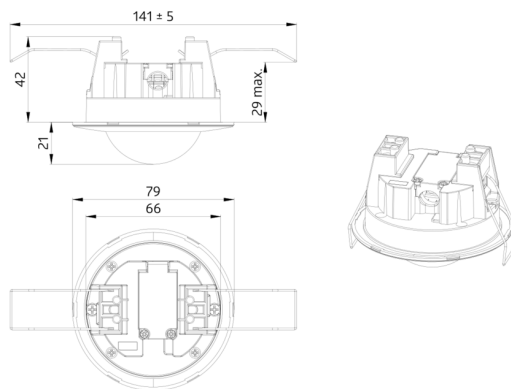

Oblasti použití

- chodby/chodby
- schodiště
- toalety
- místnosti vybavení

Technické údaje

Napětí:	110 – 240 V
Rozměry:	Ø 80 x 61 mm + Ø 104 x 19 mm (93251)
Spotřeba elektrické energie:	0.3 W
Detekční rozsah:	vodorovný 360° (stropní montáž) max. Ø 8 m křížem
Dosah:	max. Ø 4.8 m přímo max. Ø 3.2 m sedící
Sledovaná oblast (pohyb křížem):	50 m ² / 2.5 m montážní výška
Montážní výška min./max./doporučená:	2 m / 5 m / 2.5 m
Stupeň krytí:	IP23 / třída II
Odolnost vůči rázu:	IK05
Okolní teplota:	-25 °C až +50 °C obal UV a nárazuvzdorný polykarbonát
Bydlení:	bílá
Barva materiál:	bílá
Spoje a dráty:	0.5 – 1.5 mm ² pro pevné vodiče
kanál 1 (ovládání osvětlení)	
	1000 W, cos φ = 1
Spínací kapacita:	500 VA, cos φ = 0.5 400 W LED
Typ kontaktu:	1x μ kontakt, bez kontaktu
Čas doběhu:	15 s – 60 min
Prahová hodnota sepnutí:	10 – 2000 lux

Dostupné příslušenství pro povrchovou montáž a zapuštěnou montáž

Tovární nastavení: Vysoká citlivost detekce, čas doběhu 3 min, zapínací práh 500 luxů

Položky sady

Pro získání sady podle technické specifikace objednejte uvedené položky.

BL2-FC

Č. zboží: 93317

Napětí: 110 – 240 V

Rozměry: Ø 80 x 61 mm

Spotřeba elektrické energie: 0.3 W

montážní sada BL2-FM

Č. zboží: 93251

Rozměry: Ø 104 x 19 mm