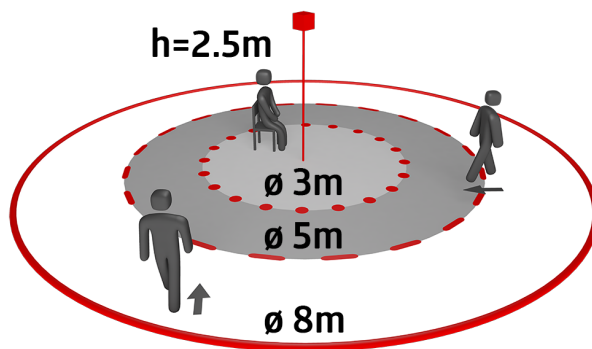

Oblasti použití

- chodby/chodby
- schodiště
- toalety
- místnosti vybavení

Technické údaje

Napětí:	110 – 240 V
Rozměry:	Ø 80 x 61 mm + Ø 104 x 19 mm (93251)
Spotřeba elektrické energie:	0.3 W
Detekční rozsah:	vodorovný 360° (stropní montáž) max. Ø 8 m křížem
Dosah:	max. Ø 4.8 m přímo max. Ø 3.2 m sedící
Sledovaná oblast (pohyb křížem):	50 m ² / 2.5 m montážní výška
Montážní výška min./max./doporučená:	2 m / 5 m / 2.5 m
Stupeň krytí:	IP23 / třída II
Odolnost vůči rázu:	IK05
Okolní teplota:	-25 °C až +50 °C obal UV a nárazuvzdorný polykarbonát
Bydlení:	bílá
Barva materiál:	bílá
Spoje a dráty:	0.5 – 1.5 mm ² pro pevné vodiče
kanál 1 (ovládání osvětlení)	
	1000 W, cos φ = 1
Spínací kapacita:	500 VA, cos φ = 0.5 400 W LED
Typ kontaktu:	1x μ kontakt, bez kontaktu
Čas doběhu:	15 s – 60 min
Prahová hodnota sepnutí:	10 – 2000 lux

Dostupné příslušenství pro povrchovou montáž a zapuštěnou montáž

Tovární nastavení: Vysoká citlivost detekce, čas doběhu 3 min, zapínací práh 500 luxů

Položky sady

Pro získání sady podle technické specifikace objednejte uvedené položky.