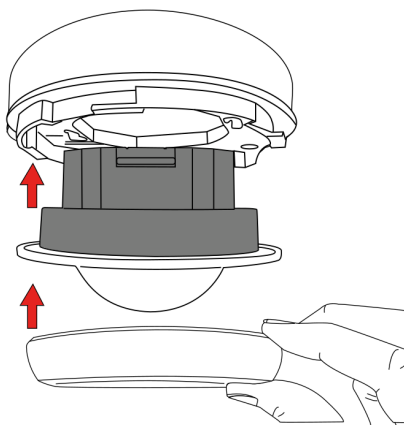

Oblasti použití

- chodby/chodby
- schodiště
- toalety
- místnosti vybavení

Technické údaje

Napětí:	110 – 240 V
Rozměry:	Ø 80 x 61 mm + Ø 104 x 19 mm (93251)
Spotřeba elektrické energie:	0.3 W
Detekční rozsah:	vodorovný 360° (stropní montáž) max. Ø 8 m křížem
Dosah:	max. Ø 4.8 m přímo max. Ø 3.2 m sedící
Sledovaná oblast (pohyb křížem):	50 m ² / 2.5 m montážní výška
Montážní výška min./max./doporučená:	2 m / 5 m / 2.5 m
Stupeň krytí:	IP23 / třída II
Odolnost vůči rázu:	IK05
Okolní teplota:	-25 °C až +50 °C obal UV a nárazuvzdorný polykarbonát
Bydlení:	bílá
Barva materiál:	bílá
Spoje a dráty:	0.5 – 1.5 mm ² pro pevné vodiče
kanál 1 (ovládání osvětlení)	
	1000 W, cos φ = 1
Spínací kapacita:	500 VA, cos φ = 0.5 400 W LED
Typ kontaktu:	1x μ kontakt, bez kontaktu
Čas doběhu:	15 s – 60 min
Prahová hodnota sepnutí:	10 – 2000 lux

Informace o produktu

Set : BL2-FC + montážní sada BL2-FM bílá

Stropní pohybový detektor pro vnitřní použití s detekční oblastí 360°

Pro montáž v zavěšených stropích

Jeden spínací kanál pro spínání osvětlení

Dostupné příslušenství pro povrchovou montáž a zapuštěnou montáž

Tovární nastavení: Vysoká citlivost detekce, čas doběhu 3 min, zapínací práh 500 luxů

Položky sady

Pro získání sady podle technické specifikace objednejte uvedené položky.