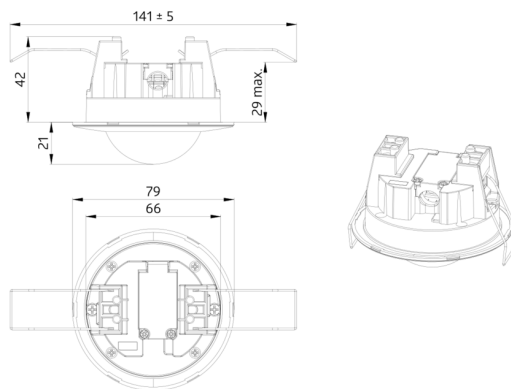

## Technické údaje

Napětí:	110 – 240 V
Rozměry:	Ø 80 x 61 mm
Spotřeba elektrické energie:	0.3 W
Detekční rozsah:	vodorovný 360° (stropní montáž) max. Ø 8 m křížem max. Ø 4.8 m přímo max. Ø 3.2 m sedící
Dosah:	
Sledovaná oblast (pohyb křížem):	50 m <sup>2</sup> / 2.5 m montážní výška
Montážní výška min./max./doporučená:	2 m / 5 m / 2.5 m
Stupeň krytí:	IP23 / třída II
Odolnost vůči rázu:	IK05
Okolní teplota:	-25 °C až +50 °C obal UV a nárazuvzdorný polykarbonát
Bydlení:	
Barva materiálu:	bílá
Spoje a dráty:	0.5 – 1.5 mm <sup>2</sup> pro pevné vodiče
<b>kanál 1 (ovládání osvětlení)</b>	
	1000 W, cos φ = 1
Spínací kapacita:	500 VA, cos φ = 0.5 400 W LED
Typ kontaktu:	1x μ kontakt, bez kontaktu
Čas doběhu:	15 s – 60 min
Prahová hodnota sepnutí:	10 – 2000 lux

## Příslušenství

**odrušovací člen**  
Č. zboží: 10880

Napětí: 230 V AC ±10%  
Rozměry: 38 x 12 x 26 mm  
Stupeň krytí: IP20 / třída II

**mini-odrušovací člen**  
Č. zboží: 10882

Napětí: 230 V AC ±10%  
Rozměry: 50 x 23 x 8 mm  
Stupeň krytí: IP20 / třída II

Rozměry: Ø 200 x 90 mm  
Odolnost vůči rázu: IK09  
Bydlení: lakovaný ocelový koš