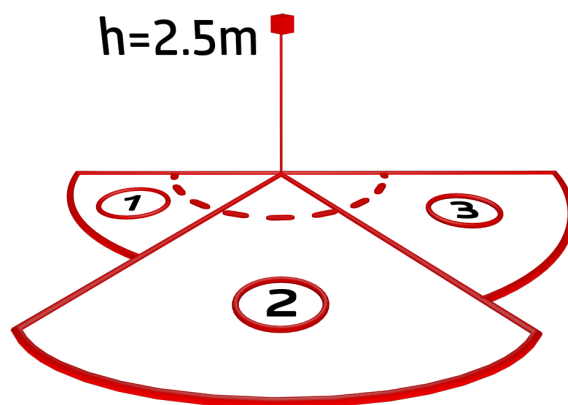

Objednací údaje

Označení	Barva	Č. zboží
Aleum Glow AD	antracitová	93134
drátěný koš BSK (Ø 164 x 143 mm)	bílá	92467

Technické údaje

Napětí:	230 V AC $\pm 10\%$ 50 / 60 Hz
Rozměry:	Ø 164 x 143 mm (92467)
Parametrizace:	B.E.G. aplikace "B.E.G. One" / "B.E.G. MyControl" (Bluetooth)
Spotřeba elektrické energie:	ca. 0.5 W
Detekční rozsah:	vodorovný 180° (montáž na stěnu) max. 16 m křížem
Dosah:	max. 5 m přímo max. 3 m ochrana pod detektorem
Sledovaná oblast (pohyb křížem):	400 m ² / 2.5 m montážní výška
Montážní výška min./max./doporučená:	2 m / 4 m / 2.5 m
Stupeň krytí:	IP54 / třída II
Odolnost vůči rázu:	IK09 (92467)
Okolní teplota:	-25 °C až +50 °C
Bydlení:	obal UV a nárazuvzdorný polykarbonát + lakovaný ocelový koš (92467)
Barva materiál:	antracitová mat, podobný RAL7016
Spoje a dráty:	pro pevné vodiče 0.5 - 2.5 mm ²
kanál 1 (ovládání osvětlení)	
Spínací kapacita:	2300 W, $\cos \varphi = 1$ 1150 VA, $\cos \varphi = 0.5$ 800 W LED max. náběhový proud I_p (20 ms) = 165 A max. náběhový proud I_p (200 μ s) = 800 A
Typ kontaktu:	1x μ kontakt, bez kontaktu s náběhovým wolframovým kontaktem
Čas doběhu:	10 s - 30 min, impuls
Okolní světlo:	0 - 100 % / 10 s - 6 h / 16 barvy
Prahová hodnota sepnutí:	10 - 2500 lux

Informace o produktu

Set : Aleum Glow AD + drátěný koš BSK (Ø 164 x 143 mm) bílá

B.E.G. MyControl

B.E.G. One App

Položky sady

Pro získání sady podle technické specifikace objednejte uvedené položky.

Aleum Glow AD