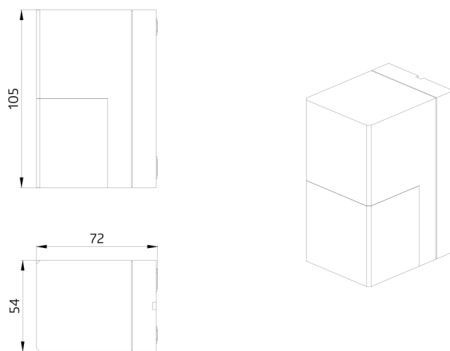

Objednací údaje

Označení	Barva	Č. zboží
Aleum Glow AD	antracitová	93134
drátěný koš BSK (Ø 164 x 143 mm)	bílá	92467

Technické údaje

Napětí:	230 V AC $\pm 10\%$ 50 / 60 Hz
Rozměry:	Ø 164 x 143 mm (92467)
Parametrizace:	B.E.G. aplikace "B.E.G. One" / "B.E.G. MyControl" (Bluetooth)
Spotřeba elektrické energie:	ca. 0.5 W
Detekční rozsah:	vodorovný 180° (montáž na stěnu) max. 16 m křížem
Dosah:	max. 5 m přímo max. 3 m ochrana pod detektorem
Sledovaná oblast (pohyb křížem):	400 m ² / 2.5 m montážní výška
Montážní výška min./max./doporučená:	2 m / 4 m / 2.5 m
Stupeň krytí:	IP54 / třída II
Odolnost vůči rázu:	IK09 (92467)
Okolní teplota:	-25 °C až +50 °C
Bydlení:	obal UV a nárazuvzdorný polykarbonát + lakovaný ocelový koš (92467)
Barva materiál:	antracitová mat, podobný RAL7016
Spoje a dráty:	pro pevné vodiče 0.5 - 2.5 mm ²
kanál 1 (ovládání osvětlení)	
Spínací kapacita:	2300 W, $\cos \varphi = 1$ 1150 VA, $\cos \varphi = 0.5$ 800 W LED max. náběhový proud I_p (20 ms) = 165 A max. náběhový proud I_p (200 μ s) = 800 A
Typ kontaktu:	1x μ kontakt, bez kontaktu s náběhovým wolframovým kontaktem
Čas doběhu:	10 s - 30 min, impuls
Okolní světlo:	0 - 100 % / 10 s - 6 h / 16 barvy
Prahová hodnota sepnutí:	10 - 2500 lux

Informace o produktu

Set : Aleum Glow AD + drátěný koš BSK (Ø 164 x 143 mm) bílá

B.E.G. MyControl

B.E.G. One App

Položky sady

Pro získání sady podle technické specifikace objednejte uvedené položky.

Aleum Glow AD

Č. zboží: 93134

Napětí: 230 V AC \pm 10% 50 / 60 Hz

Rozměry: 105 x 54 x 71 mm

Parametrizace: B.E.G. aplikace "B.E.G. One" / "B.E.G. MyControl" (Bluetooth)

drátěný koš BSK (Ø 164 x 143 mm)

Č. zboží: 92467

Rozměry: Ø 164 x 143 mm