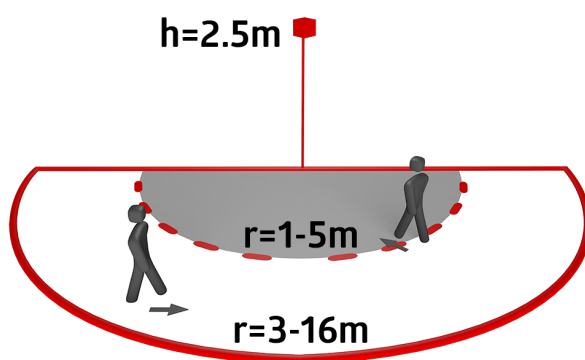

Objednací údaje

Označení	Barva	Č. zboží
Aleum Glow AD	antracitová	93134
drátěný koš BSK (Ø 164 x 143 mm)	bílá	92467

Technické údaje

Napětí:	230 V AC $\pm 10\%$ 50 / 60 Hz
Rozměry:	Ø 164 x 143 mm (92467)
Parametrizace:	B.E.G. aplikace "B.E.G. One" / "B.E.G. MyControl" (Bluetooth)
Spotřeba elektrické energie:	ca. 0.5 W
Detekční rozsah:	vodorovný 180° (montáž na stěnu) max. 16 m křížem
Dosah:	max. 5 m přímo max. 3 m ochrana pod detektorem
Sledovaná oblast (pohyb křížem):	400 m ² / 2.5 m montážní výška
Montážní výška min./max./doporučená:	2 m / 4 m / 2.5 m
Stupeň krytí:	IP54 / třída II
Odolnost vůči rázu:	IK09 (92467)
Okolní teplota:	-25 °C až +50 °C
Bydlení:	obal UV a nárazuvzdorný polykarbonát + lakovaný ocelový koš (92467)
Barva materiál:	antracitová mat, podobný RAL7016
Spoje a dráty:	pro pevné vodiče 0.5 - 2.5 mm ²
kanál 1 (ovládání osvětlení)	
Spínací kapacita:	2300 W, $\cos \varphi = 1$ 1150 VA, $\cos \varphi = 0.5$ 800 W LED max. náběhový proud I_p (20 ms) = 165 A max. náběhový proud I_p (200 μ s) = 800 A
Typ kontaktu:	1x μ kontakt, bez kontaktu s náběhovým wolframovým kontaktem
Čas doběhu:	10 s - 30 min, impuls
Okolní světlo:	0 - 100 % / 10 s - 6 h / 16 barvy
Prahová hodnota sepnutí:	10 - 2500 lux

Informace o produktu

Set : Aleum Glow AD + drátěný koš BSK (Ø 164 x 143 mm) bílá

B.E.G. MyControl

B.E.G. One App

Položky sady

Pro získání sady podle technické specifikace objednejte uvedené položky.

Aleum Glow AD