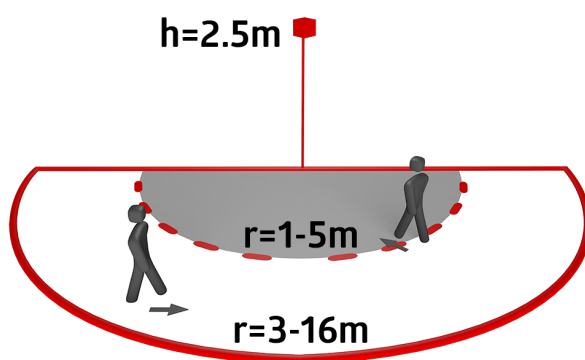

Objednací údaje

Označení	Barva	Č. zboží
Aleum Glow AD	antracitová	93134

Příslušenství

Označení	Barva	Č. zboží
odrušovací člen	bílá	10880
mini-odrušovací člen		10882
drátěný koš BSK (Ø 164 x 143 mm)	bílá	92467

Technické údaje

Napětí:	230 V AC $\pm 10\%$ 50 / 60 Hz
Rozměry:	105 x 54 x 71 mm
Parametrizace:	B.E.G. aplikace "B.E.G. One" / "B.E.G. MyControl" (Bluetooth)
Spotřeba elektrické energie:	ca. 0.5 W
Detekční rozsah:	vodorovný 180° (montáž na stěnu) max. 16 m křížem
Dosah:	max. 5 m přímo max. 3 m ochrana pod detektorem
Sledovaná oblast (pohyb křížem):	400 m ² / 2.5 m montážní výška
Montážní výška min./max./doporučená:	2 m / 4 m / 2.5 m
Stupeň krytí:	IP54 / třída II
Odolnost vůči rázu:	IK03
Okolní teplota:	-25 °C až +50 °C
Bydlení:	obal UV a nárazuvzdorný polykarbonát
Barva materiál:	antracitová mat, podobný RAL7016
Spoje a dráty:	pro pevné vodiče 0.5 - 2.5 mm ²
kanál 1 (ovládání osvětlení)	
Spínací kapacita:	2300 W, $\cos \varphi =$ 1 1150 VA, $\cos \varphi =$ 0.5 800 W LED max. náběhový proud I_p (20 ms) = 165 A max. náběhový proud I_p (200 μ s) = 800 A
Typ kontaktu:	1x μ kontakt, bez kontaktu s náběhovým wolframovým kontaktem
Čas doběhu:	10 s - 30 min, impuls
Okolní světlo:	0 - 100 % / 10 s - 6 h / 16 barvy
Prahová hodnota sepnutí:	10 - 2500 lux

Informace o produktu

Pohybový detektor s detekčním rozsahem 180° a spodním snímáním
Okolní světlo
Další funkce lze nastavit přes Bluetooth pomocí aplikace B.E.G.
Mechanické nastavení dosahu
Rozdílné doby doběhu v závislosti na směru pohybu
Detekce nepřetržitého paralelního obvodu několika detektorů.
Možné okamžité zprovoznění s nastavením z výroby
Přepínání nulového přechodu
Vadnému spínání kvůli zvířatům se lze vyhnout snížením citlivosti.
Jednoduchá montáž díky zásuvnému podstavci
Bluetooth lze vypnout
Montáž na zeď
Tovární nastavení 3 min a 20 Lux