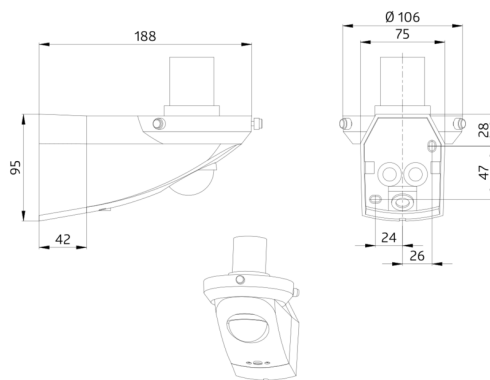

Detekční rozsah vertikálně 360° a horizontálně 120°

Objednací údaje

Označení	Barva	Č. zboží
ALC-B-360 SLU	černá	91321

Příslušenství

Označení	Barva	Č. zboží
SG Wien	bílá	94113
SG Oslo	průhledný	94101
rohová patice ALC-ES	černá	91325
rohová patice ALC-ES	bílá	91305

Technické údaje

Napětí:	230 V AC +/- 10% 50 / 60 Hz
Rozměry:	185 x 107 x 147 mm
Svítilno:	max. 100 W s objímkou E 27
Fotobiologická bezpečnost:	RG 0
Stupeň krytí:	IP44 / třída II
Okolní teplota:	-10 °C až +40 °C obal UV a nárazuvzdorný polykarbonát
Bydlení:	černá
Barva materiál:	
pohybový detektor	
Spínací kapacita:	1000 W, $\cos \varphi = 1$ 500 VA, $\cos \varphi = 0.5$
Detekční rozsah:	vodorovný 350° (montáž na stěnu) max. 10 m křížem max. 6 m přímo
Dosah:	max. 4 m ochrana pod detektorem
Čas doběhu:	4 s - 10 min
Prahová hodnota sepnutí:	2 - 1000 lux

Detekční rozsah vertikálně 360° a horizontálně 120°

Montáž na stěnu nebo vnější rohy

Úsporná a jednoduchá montáž zásuvného modulu

Možnosti připojení dalších svítidel, které lze zapínat přes pohybový detektor

Dodání bez svítidla

Příklady aplikace:

vchody, garáže, terasy, balkóny, u vstupních bran

h (m)	Ø (m)	E (lx)
1.0	-	51
2.0	-	13
3.0	-	6
4.0	-	3
5.0	-	2

Příslušenství

SG Wien

Č. zboží: 94113

Rozměry: (okraj Ø 82 mm) Ø 200 x 210 mm