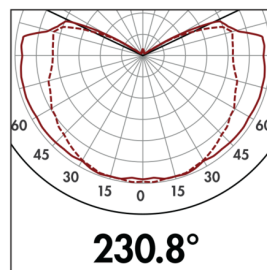

h (m)	Ø (m)	E (lx)
1.0	-	51
2.0	-	13
3.0	-	6
4.0	-	3
5.0	-	2