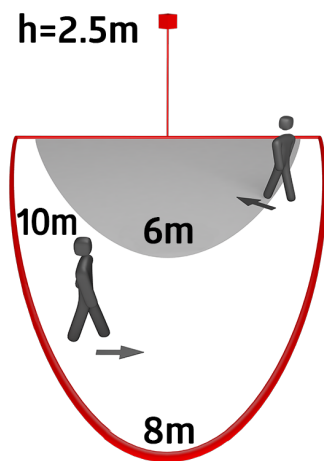

Technické údaje

Napětí:	230 V AC +/- 10% 50 / 60 Hz
Rozměry:	185 x 107 x 147 mm
Svítilno:	max. 100 W s objímkou E 27
Fotobiologická bezpečnost:	RG 0
Stupeň krytí:	IP44 / třída II
Okolní teplota:	-10 °C až +40 °C obal UV a nárazuvzdorný polykarbonát
Bydlení:	černá
Barva materiál:	
pohybový detektor	
Spínací kapacita:	1000 W, $\cos \varphi = 1$ 500 VA, $\cos \varphi = 0.5$
Detekční rozsah:	vodorovný 350° (montáž na stěnu) max. 10 m křížem max. 6 m přímo
Dosah:	max. 4 m ochrana pod detektorem
Čas doběhu:	4 s - 10 min
Prahová hodnota sepnutí:	2 - 1000 lux

Detekční rozsah vertikálně 360° a horizontálně 120°

Montáž na stěnu nebo vnější rohy

Úsporná a jednoduchá montáž zásuvného modulu

Možnosti připojení dalších svítidel, které lze zapínat přes pohybový detektor

Dodání bez svítidla

Příklady aplikace:

vchody, garáže, terasy, balkóny, u vstupních bran

h (m)	Ø (m)	E (lx)
1.0	-	51
2.0	-	13
3.0	-	6
4.0	-	3
5.0	-	2

Příslušenství

SG Wien

Č. zboží: 94113

Rozměry: (okraj Ø 82 mm) Ø 200 x 210 mm