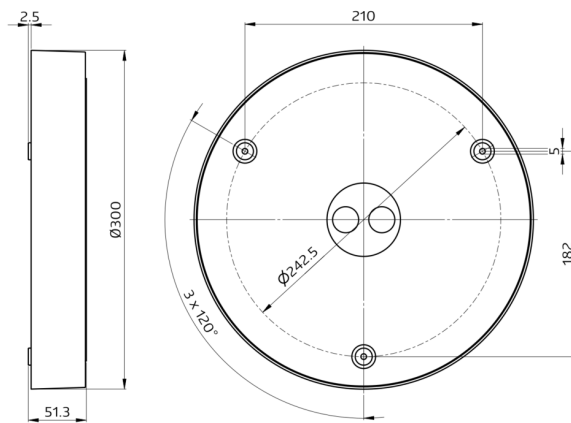

AL93-20-300-LED-3C

93633 EAN: 4007529936335

- Napětí: 220 - 240 V AC 50 / 60 Hz
- Rozměry: Ø 300 x 51.3 mm
- Barva světla: 3000 / 4000 / 5700 K

Areas of application

- chodby/chodby
- schodiště
- toalety
- místnosti vybavení
- vstupní haly
- instalatérské místnosti/koupelny

Order data

Designation	Barva	Art.No
AL93-20-300-LED-3C	bílá	93633

Technical data

Napětí:	220 - 240 V AC 50 / 60 Hz
Rozměry:	Ø 300 x 51.3 mm
Barva světla:	3000 / 4000 / 5700 K
Světelný tok/intenzita:	1600 / 1850 / 1700 lm
Antireflexní:	UGR < 19
Účinnost:	80 / 92 / 85 lm/W
Fotobiologická bezpečnost:	RG 0
Reprodukce barev:	CRI > 80
Hodnocená životnost:	50000 h (L80/B10)
Spotřeba elektrické energie:	20 W / PF 0.8
Stupeň krytí:	IP54 / třída II
Třída hořlavosti:	UL-94 V2, 750 °C
Odolnost vůči rázu:	IK08
Okolní teplota:	-20 °C až +45 °C
Bydlení:	polykarbonát / ADC12
Barva materiál:	bílá, podobný RAL9016

h (m)	Ø (m)	E (lx)
1.0	1.2	1518
2.0	2.5	379
3.0	3.7	169
4.0	4.9	95
5.0	6.1	61