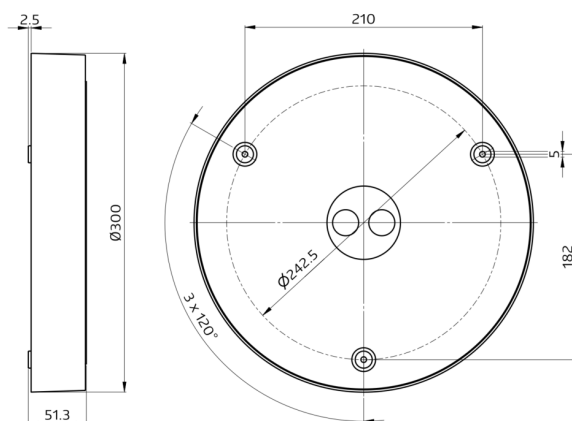

Napětí:	220 - 240 V AC 50 / 60 Hz
Rozměry:	Ø 300 x 51.3 mm
Barva světla:	3000 / 4000 / 5700 K
Světelný tok/intenzita:	1600 / 1850 / 1700 lm
Antireflexní:	UGR < 19
Účinnost:	80 / 92 / 85 lm/W
Fotobiologická bezpečnost:	RG 0
Reprodukce barev:	CRI > 80
Hodnocená životnost:	50000 h (L80/B10)
Spotřeba elektrické energie:	20 W / PF 0.8
Stupeň krytí:	IP54 / třída II
Třída hořlavosti:	UL-94 V2, 750 °C
Odolnost vůči rázu:	IK08
Okolní teplota:	-20 °C až +45 °C
Bydlení:	polykarbonát / ADC12
Barva materiál:	bílá, podobný RAL9016

h (m)	Ø (m)	E (lx)
1.0	1.2	1518
2.0	2.5	379
3.0	3.7	169
4.0	4.9	95
5.0	6.1	61