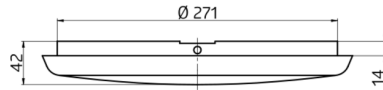

Jednoduchá montáž pomocí samostatného upevňovacího třmenu

příklady použití:

místnosti vybavení, chodby/chodby, schodiště, toalety, vstupní haly, instalatérské místnosti/koupelny

| h (m) | Ø (m) | E (lx) |
|-------|-------|--------|
| 1.0 | 3 | 874 |
| 2.0 | 6.1 | 219 |
| 3.0 | 9.1 | 97 |
| 4.0 | 12.2 | 55 |
| 5.0 | 15.2 | 35 |