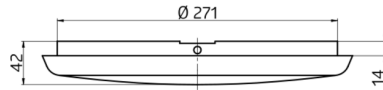

Jednoduchá montáž pomocí samostatného upevňovacího třmenu

příklady použití:

místnosti vybavení, chodby/chodby, schodiště, toalety, vstupní haly, instalatérské místnosti/koupelny

h (m)	Ø (m)	E (lx)
1.0	3	874
2.0	6.1	219
3.0	9.1	97
4.0	12.2	55
5.0	15.2	35