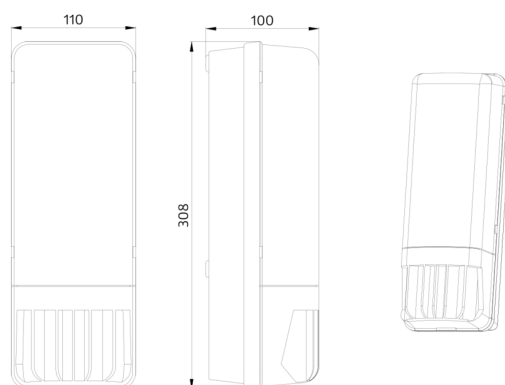

B.E.G. LUXOMATIC®

AL1 130

91400 EAN: 4007529914005

Univerzální svítidlo AL1 se 130° pohybovým detektorem

Dodatečná svítidla lze zapínat pomocí pohybového detektoru

Dodání bez svítidla

Objednací údaje

Označení	Barva	Č. zboží
AL1 130	bílá	91400

Technické údaje

Napětí:	230 V AC +/- 10% 50 / 60 Hz
Rozměry:	95 x 110 x 315 mm
Svítilno:	max. 60 W s objímkou E 27
Fotobiologická bezpečnost:	RG 0
Stupeň krytí:	IP44 / třída II
Okolní teplota:	-10 °C až +40 °C
Bydlení:	obal UV a nárazuvzdorný polykarbonát
Barva materiál:	bílá
pohybový detektor	
Spínací kapacita:	1000 W, $\cos \varphi = 1$ 500 VA, $\cos \varphi = 0.5$
Detekční rozsah:	vodorovný 130° (montáž na stěnu)
Dosah:	max. 9 m křížem max. 3 m přímo
Čas doběhu:	4 s - 10 min
Prahová hodnota sepnutí:	2 - 1000 lux

Dodání bez svítidla

h (m)	Ø (m)	E (lx)
1.0	6.1	36
2.0	12.2	9
3.0	18.3	4
4.0	24.4	2
5.0	30.5	1