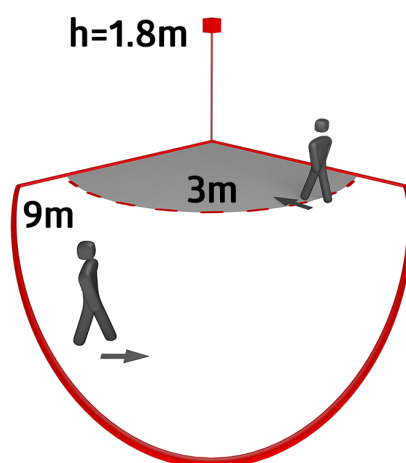

Technické údaje

Napětí:	230 V AC +/- 10% 50 / 60 Hz
Rozměry:	95 x 110 x 315 mm
Svítilno:	max. 60 W s objímkou E 27
Fotobiologická bezpečnost:	RG 0
Stupeň krytí:	IP44 / třída II
Okolní teplota:	-10 °C až +40 °C
Bydlení:	obal UV a nárazuvzdorný polykarbonát
Barva materiál:	bílá
pohybový detektor	
Spínací kapacita:	1000 W, $\cos \varphi = 1$ 500 VA, $\cos \varphi = 0.5$
Detekční rozsah:	vodorovný 130° (montáž na stěnu)
Dosah:	max. 9 m křížem max. 3 m přímo
Čas doběhu:	4 s - 10 min
Prahová hodnota sepnutí:	2 - 1000 lux

Dodání bez svítidla

h (m)	Ø (m)	E (lx)
1.0	6.1	36
2.0	12.2	9
3.0	18.3	4
4.0	24.4	2
5.0	30.5	1