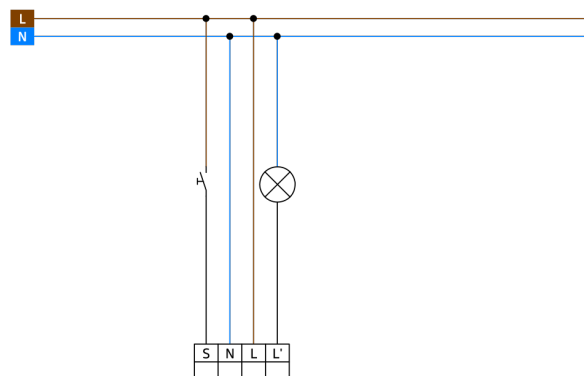

Označení	Barva	Č. zboží
10 x BL4-FC	bílá	93247
montážní sada BL4-FM	bílá	93194

Technické údaje

Napětí:	110 - 240 V AC 50 / 60 Hz
Rozměry:	Ø 104.5 x 84 mm + Ø 77 x 4.2 mm (93194)
Spotřeba elektrické energie:	ca. 0.3 W
Detekční rozsah:	vodorovný 360° (stropní montáž) max. Ø 19 m křížem max. Ø 6.4 m přímo max. Ø 5 m sedící
Dosah:	
Sledovaná oblast (pohyb křížem):	280 m ² / 2.5 m montážní výška
Montážní výška min./max./doporučená:	2 m / 5 m / 2.5 m
Stupeň krytí:	IP20 / třída II
Odolnost vůči rázu:	IK04
Okolní teplota:	-25 °C až +50 °C
Bydlení:	obal UV a nárazuvzdorný polykarbonát
Barva materiál:	bílá mat, podobný RAL9010
Spoje a dráty:	0.5 - 2.5 mm ² pro pevné vodiče
kanál 1 (ovládání osvětlení)	
Spínací kapacita:	1000 W, cos φ = 1 500 VA, cos φ = 0.5 400 W LED
Typ kontaktu:	1x μ kontakt, bez kontaktu
Čas doběhu:	15 s - 60 min
Prahová hodnota sepnutí:	10 - 2000 lux

Informace o produktu

Set : 10 x BL4-FC + montážní sada BL4-FM bílá

Stropní pohybový detektor pro vnitřní použití s detekční oblastí 360°

Pro montáž v zavěšených stropích

Jeden spínací kanál pro spínání osvětlení

Možné manuální zapínání tlačítky

Položky sady

Pro získání sady podle technické specifikace objednejte uvedené položky.

10x

10 x BL4-FC

Č. zboží: 93247

Napětí: 110 – 240 V AC 50 / 60 Hz

Rozměry: Ø 104.5 x 84 mm

Spotřeba elektrické energie: ca. 0.3 W

montážní sada BL4-FM

Č. zboží: 93194

Rozměry: Ø 77 x 4.2 mm

Barva materiál: bílá