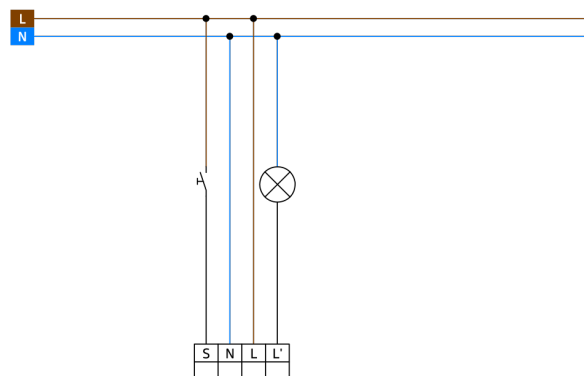

## Technické údaje

Napětí:	110 - 240 V AC 50 / 60 Hz
Rozměry:	<b>Ø 200 x 90 mm (92199) + Ø 109 x 34 mm (93183)</b>
Spotřeba elektrické energie:	ca. 0.3 W
Detekční rozsah:	vodorovný 360° (stropní montáž) max. Ø 19 m křížem
Dosah:	max. Ø 6.4 m přímo max. Ø 5 m sedící
Sledovaná oblast (pohyb křížem):	280 m <sup>2</sup> / 2.5 m montážní výška
Montážní výška min./max./doporučená:	2 m / 5 m / 2.5 m
Stupeň krytí:	IP20 / třída II
Odolnost vůči rázu:	<b>IK09 (92199) + IK06 (93183)</b>
Okolní teplota:	-25 °C až +50 °C
Bydlení:	<b>obal UV a nárazuvzdorný polykarbonát + lakovaný ocelový koš (92199)</b>
Barva materiál:	bílá mat, podobný RAL9010
Spoje a dráty:	0.5 - 2.5 mm <sup>2</sup> pro pevné vodiče
<b>kanál 1 (ovládání osvětlení)</b>	
Spínací kapacita:	1000 W, cos φ = 1 500 VA, cos φ = 0.5 400 W LED
Typ kontaktu:	1x μ kontakt, bez kontaktu
Čas doběhu:	15 s - 60 min
Prahová hodnota sepnutí:	10 - 2000 lux

## Informace o produktu

Set : 10 x BL4-FC + drátěný koš BSK (Ø 200 x 90 mm) bílá + montážní sada BL4-SM bílá

Stropní pohybový detektor pro vnitřní použití s detekční oblastí 360°

Pro montáž v zavěšených stropích

Jeden spínací kanál pro spínání osvětlení

Možné manuální zapínání tlačítky