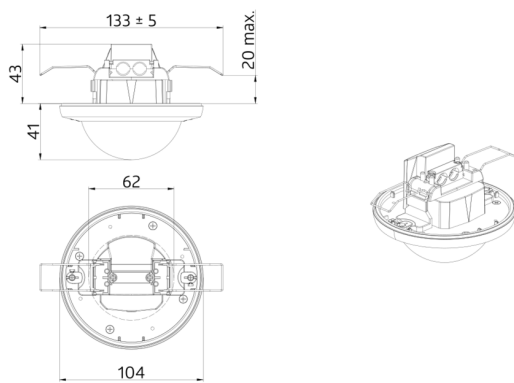

Technické údaje

Napětí:	110 – 240 V AC 50 / 60 Hz
Rozměry:	Ø 104.5 x 84 mm
Spotřeba elektrické energie:	ca. 0.3 W
Detekční rozsah:	vodorovný 360° (stropní montáž) max. Ø 19 m křížem max. Ø 6.4 m přímo max. Ø 5 m sedící
Dosah:	
Sledovaná oblast (pohyb křížem):	280 m ² / 2.5 m montážní výška
Montážní výška min./max./doporučená:	2 m / 5 m / 2.5 m
Stupeň krytí:	IP20 / třída II
Odolnost vůči rázu:	IK04
Okolní teplota:	-25 °C až +50 °C
Bydlení:	obal UV a nárazuvzdorný polykarbonát
Barva materiál:	bílá mat, podobný RAL9010
Spoje a dráty:	0.5 – 2.5 mm ² pro pevné vodiče
kanál 1 (ovládání osvětlení)	
	1000 W, cos φ = 1
Spínací kapacita:	500 VA, cos φ = 0.5 400 W LED
Typ kontaktu:	1x μ kontakt, bez kontaktu
Čas doběhu:	15 s – 60 min
Prahová hodnota sepnutí:	10 – 2000 lux

Informace o produktu

Stropní pohybový detektor pro vnitřní použití s detekční oblastí 360°

Pro montáž v zavěšených stropích

Jeden spínací kanál pro spínání osvětlení

Možné manuální zapínání tlačítky

Jednoduchá obsluha pomocí potřebného dálkového ovládání

Tovární nastavení: Vysoká citlivost detekce, čas doběhu 10 min, zapínací práh 500 luxů

Příslušenství

odrušovací člen
Č. zboží: 10880

Napětí: 230 V AC $\pm 10\%$
Rozměry: 38 x 12 x 26 mm
Stupeň krytí: IP20 / třída II

montážní sada BL4-SM
Č. zboží: 93183

Rozměry: Ø 109 x 34 mm
Odolnost vůči rázu: IK06
Barva materiál: bílá

montážní sada BL4-FM
Č. zboží: 93194

Rozměry: Ø 77 x 4.2 mm
Barva materiál: bílá