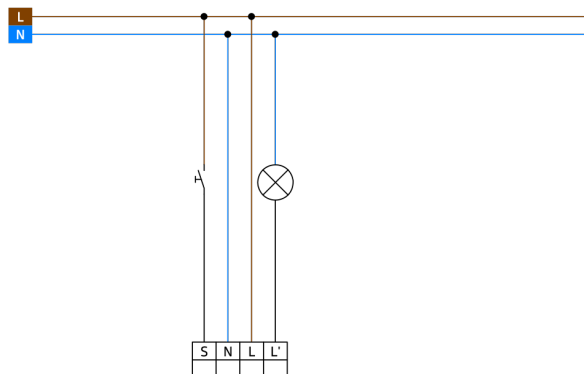

Technické údaje

Napětí:	110 – 240 V AC 50 / 60 Hz
Rozměry:	Ø 104.5 x 84 mm
Spotřeba elektrické energie:	ca. 0.3 W
Detekční rozsah:	vodorovný 360° (stropní montáž) max. Ø 19 m křížem max. Ø 6.4 m přímo max. Ø 5 m sedící
Dosah:	
Sledovaná oblast (pohyb křížem):	280 m ² / 2.5 m montážní výška
Montážní výška min./max./doporučená:	2 m / 5 m / 2.5 m
Stupeň krytí:	IP20 / třída II
Odolnost vůči rázu:	IK04
Okolní teplota:	-25 °C až +50 °C
Bydlení:	obal UV a nárazuvzdorný polykarbonát
Barva materiál:	bílá mat, podobný RAL9010
Spoje a dráty:	0.5 – 2.5 mm ² pro pevné vodiče
kanál 1 (ovládání osvětlení)	
	1000 W, cos φ = 1
Spínací kapacita:	500 VA, cos φ = 0.5 400 W LED
Typ kontaktu:	1x μ kontakt, bez kontaktu
Čas doběhu:	15 s – 60 min
Prahová hodnota sepnutí:	10 – 2000 lux

Informace o produktu

Stropní pohybový detektor pro vnitřní použití s detekční oblastí 360°

Pro montáž v zavěšených stropích

Jeden spínací kanál pro spínání osvětlení

Možné manuální zapínání tlačítky

Jednoduchá obsluha pomocí potřebného dálkového ovládání

Tovární nastavení: Vysoká citlivost detekce, čas doběhu 10 min, zapínací práh 500 luxů

Příslušenství

odrušovací člen
Č. zboží: 10880

Napětí: 230 V AC $\pm 10\%$
Rozměry: 38 x 12 x 26 mm
Stupeň krytí: IP20 / třída II