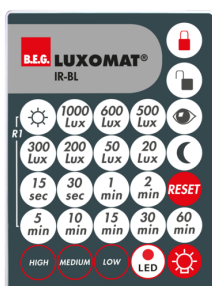

IR-BL
Č. zboží: 93055

Rozměry: 80 x 60 x 8 mm
Bydlení: obal UV a nárazuvzdorný polykarbonát
Barva materiál: -