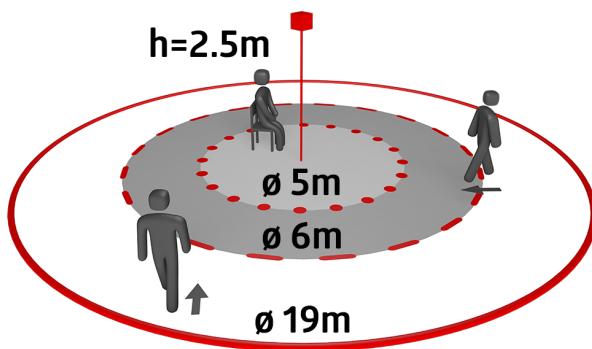

Technické údaje

Napětí:	110 – 240 V AC 50 / 60 Hz
Rozměry:	Ø 104.5 x 84 mm
Spotřeba elektrické energie:	ca. 0.3 W
Detekční rozsah:	vodorovný 360° (stropní montáž) max. Ø 19 m křížem max. Ø 6.4 m přímo max. Ø 5 m sedící
Dosah:	
Sledovaná oblast (pohyb křížem):	280 m ² / 2.5 m montážní výška
Montážní výška min./max./doporučená:	2 m / 5 m / 2.5 m
Stupeň krytí:	IP20 / třída II
Odolnost vůči rázu:	IK04
Okolní teplota:	-25 °C až +50 °C
Bydlení:	obal UV a nárazuvzdorný polykarbonát
Barva materiál:	bílá mat, podobný RAL9010
Spoje a dráty:	0.5 – 2.5 mm ² pro pevné vodiče
kanál 1 (ovládání osvětlení)	
	1000 W, cos φ = 1
Spínací kapacita:	500 VA, cos φ = 0.5 400 W LED
Typ kontaktu:	1x μ kontakt, bez kontaktu
Čas doběhu:	15 s – 60 min
Prahová hodnota sepnutí:	10 – 2000 lux

Informace o produktu

Stropní pohybový detektor pro vnitřní použití s detekční oblastí 360°

Pro montáž v zavěšených stropích

Jeden spínací kanál pro spínání osvětlení

Možné manuální zapínání tlačítky

Jednoduchá obsluha pomocí potřebného dálkového ovládání

Tovární nastavení: Vysoká citlivost detekce, čas doběhu 10 min, zapínací práh 500 luxů

Příslušenství

odrušovací člen
Č. zboží: 10880

Napětí: 230 V AC $\pm 10\%$
Rozměry: 38 x 12 x 26 mm
Stupeň krytí: IP20 / třída II