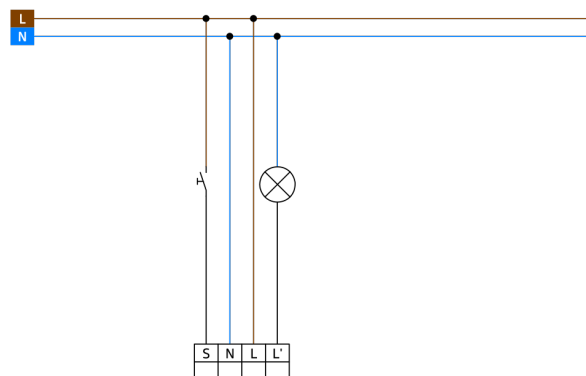

Technické údaje

Napětí:	110 - 240 V AC 50 / 60 Hz
Rozměry:	Ø 104.5 x 84 mm + Ø 77 x 4.2 mm (93194)
Spotřeba elektrické energie:	ca. 0.3 W
Detekční rozsah:	vodorovný 360° (stropní montáž)
Dosah:	max. Ø 32 m křížem max. Ø 16 m přímo
Sledovaná oblast (pohyb křížem):	200 m ² / 2.5 m montážní výška
Montážní výška min./max./doporučená:	2.4 m / 2.6 m / 2.5 m
Stupeň krytí:	IP20 / třída II
Odolnost vůči rázu:	IK04
Okolní teplota:	-25 °C až +50 °C
Bydlení:	obal UV a nárazuvzdorný polykarbonát
Barva materiál:	bílá mat, podobný RAL9010
Spoje a dráty:	0.5 - 2.5 mm ² pro pevné vodiče
kanál 1 (ovládání osvětlení)	
Spínací kapacita:	1000 W, cos φ = 1 500 VA, cos φ = 0.5 400 W LED
Typ kontaktu:	1x μ kontakt, bez kontaktu
Čas doběhu:	15 s - 60 min
Prahová hodnota sepnutí:	10 - 2000 lux

Informace o produktu

Set : 10 x BL4-C-FC + montážní sada BL4-FM bílá

Stropní pohybový detektor navržený speciálně pro chodby

Pro montáž v zavěšených stropích

Jeden spínací kanál pro spínání osvětlení

Možné manuální zapínání tlačítky

Položky sady

Pro získání sady podle technické specifikace objednejte uvedené položky.

10 x BL4-C-FC

Č. zboží: 93231

Napětí: 110 – 240 V AC 50 / 60 Hz

Rozměry: Ø 104.5 x 84 mm

Spotřeba elektrické energie: ca. 0.3 W

montážní sada BL4-FM

Č. zboží: 93194

Rozměry: Ø 77 x 4.2 mm

Barva materiál: bílá