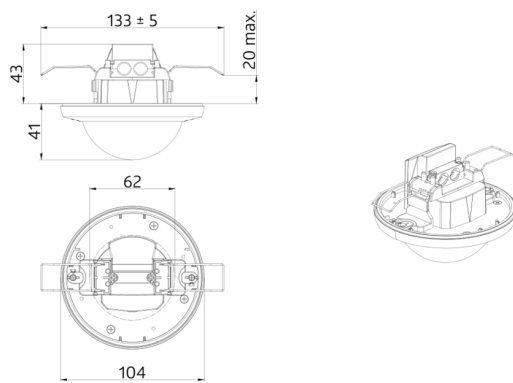

Technické údaje

Napětí:	110 - 240 V AC 50 / 60 Hz
Rozměry:	Ø 104.5 x 84 mm + Ø 109 x 34 mm (93183)
Spotřeba elektrické energie:	ca. 0.3 W
Detekční rozsah:	vodorovný 360° (stropní montáž) max. Ø 32 m křížem max. Ø 16 m přímo
Dosah:	
Sledovaná oblast (pohyb křížem):	200 m ² / 2.5 m montážní výška
Montážní výška min./max./doporučená:	2.4 m / 2.6 m / 2.5 m
Stupeň krytí:	IP20 / třída II
Odolnost vůči rázu:	IK04 + IK06 (93183)
Okolní teplota:	-25 °C až +50 °C
Bydlení:	obal UV a nárazuvzdorný polykarbonát
Barva materiál:	bílá mat, podobný RAL9010
Spoje a dráty:	0.5 - 2.5 mm ² pro pevné vodiče
kanál 1 (ovládání osvětlení)	
Spínací kapacita:	1000 W, cos φ = 1 500 VA, cos φ = 0.5 400 W LED
Typ kontaktu:	1x μ kontakt, bez kontaktu
Čas doběhu:	15 s - 60 min
Prahová hodnota sepnutí:	10 - 2000 lux

Informace o produktu

Set : 10 x BL4-C-FC + montážní sada BL4-SM bílá

Stropní pohybový detektor navržený speciálně pro chodby

Pro montáž v zavěšených stropích

Jeden spínací kanál pro spínání osvětlení

Možné manuální zapínání tlačítka

Položky sady

Pro získání sady podle technické specifikace objednejte uvedené položky.

10 x BL4-C-FC
Č. zboží: 93231

Napětí: 110 – 240 V AC 50 / 60 Hz
Rozměry: Ø 104.5 x 84 mm
Spotřeba elektrické energie: ca. 0.3 W

montážní sada BL4-SM
Č. zboží: 93183

Rozměry: Ø 109 x 34 mm
Odolnost vůči rázu: IK06
Barva materiál: bílá