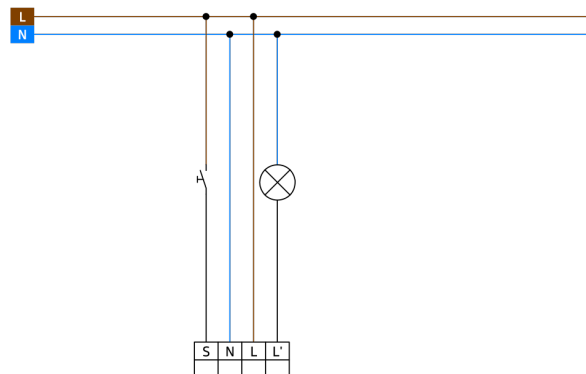

Technické údaje

Napětí:	110 - 240 V AC 50 / 60 Hz
Rozměry:	Ø 104.5 x 84 mm + Ø 109 x 34 mm (93183)
Spotřeba elektrické energie:	ca. 0.3 W
Detekční rozsah:	vodorovný 360° (stropní montáž) max. Ø 32 m křížem max. Ø 16 m přímo
Dosah:	
Sledovaná oblast (pohyb křížem):	200 m ² / 2.5 m montážní výška
Montážní výška min./max./doporučená:	2.4 m / 2.6 m / 2.5 m
Stupeň krytí:	IP20 / třída II
Odolnost vůči rázu:	IK04 + IK06 (93183)
Okolní teplota:	-25 °C až +50 °C
Bydlení:	obal UV a nárazuvzdorný polykarbonát
Barva materiál:	bílá mat, podobný RAL9010
Spoje a dráty:	0.5 - 2.5 mm ² pro pevné vodiče
kanál 1 (ovládání osvětlení)	
Spínací kapacita:	1000 W, cos φ = 1 500 VA, cos φ = 0.5 400 W LED
Typ kontaktu:	1x μ kontakt, bez kontaktu
Čas doběhu:	15 s - 60 min
Prahová hodnota sepnutí:	10 - 2000 lux

Informace o produktu

Set : 10 x BL4-C-FC + montážní sada BL4-SM bílá

Stropní pohybový detektor navržený speciálně pro chodby

Pro montáž v zavěšených stropích

Jeden spínací kanál pro spínání osvětlení

Možné manuální zapínání tlačítka

Položky sady

Pro získání sady podle technické specifikace objednejte uvedené položky.

10 x BL4-C-FC
Č. zboží: 93231

Napětí: 110 – 240 V AC 50 / 60 Hz
Rozměry: Ø 104.5 x 84 mm
Spotřeba elektrické energie: ca. 0.3 W

montážní sada BL4-SM
Č. zboží: 93183

Rozměry: Ø 109 x 34 mm
Odolnost vůči rázu: IK06
Barva materiál: bílá