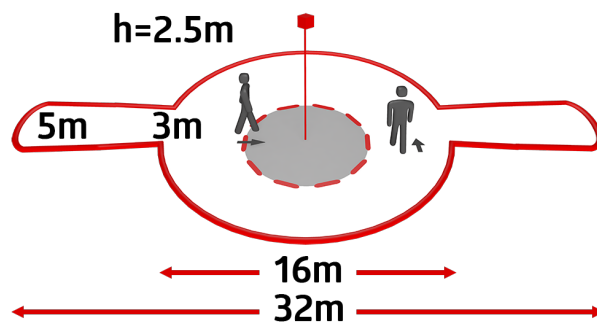

B.E.G.**LUXOMAT®**

10 x BL4-C-FC Set 93231-93183

- Napětí: 110 - 240 V AC 50 / 60 Hz
- Rozměry: **Ø 104.5 x 84 mm + Ø 109 x 34 mm (93183)**
- Spotřeba elektrické energie: ca. 0.3 W

Objednací údaje

Označení	Barva	Č. zboží
10 x BL4-C-FC	bílá	93231
montážní sada BL4-SM	bílá	93183

Technické údaje

Napětí:	110 - 240 V AC 50 / 60 Hz
Rozměry:	Ø 104.5 x 84 mm + Ø 109 x 34 mm (93183)
Spotřeba elektrické energie:	ca. 0.3 W
Detekční rozsah:	vodorovný 360° (stropní montáž) max. Ø 32 m křížem max. Ø 16 m přímo
Dosah:	
Sledovaná oblast (pohyb křížem):	200 m ² / 2.5 m montážní výška
Montážní výška min./max./doporučená:	2.4 m / 2.6 m / 2.5 m
Stupeň krytí:	IP20 / třída II
Odolnost vůči rázu:	IK04 + IK06 (93183)
Okolní teplota:	-25 °C až +50 °C
Bydlení:	obal UV a nárazuvzdorný polykarbonát
Barva materiál:	bílá mat, podobný RAL9010
Spoje a dráty:	0.5 - 2.5 mm ² pro pevné vodiče
kanál 1 (ovládání osvětlení)	
Spínací kapacita:	1000 W, cos φ = 1 500 VA, cos φ = 0.5 400 W LED
Typ kontaktu:	1x μ kontakt, bez kontaktu
Čas doběhu:	15 s - 60 min
Prahová hodnota sepnutí:	10 - 2000 lux

Informace o produktu

Set : 10 x BL4-C-FC + montážní sada BL4-SM bílá

Stropní pohybový detektor navržený speciálně pro chodby

Pro montáž v zavěšených stropích

Jeden spínací kanál pro spínání osvětlení

Možné manuální zapínání tlačítka

Položky sady

Pro získání sady podle technické specifikace objednejte uvedené položky.

10 x BL4-C-FC
Č. zboží: 93231

Napětí: 110 – 240 V AC 50 / 60 Hz
Rozměry: Ø 104.5 x 84 mm
Spotřeba elektrické energie: ca. 0.3 W