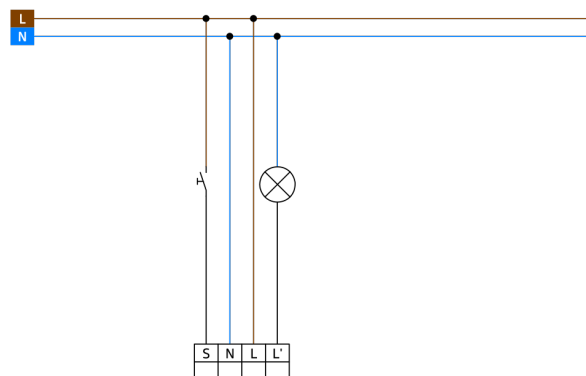

## Technické údaje

Napětí:	110 – 240 V AC 50 / 60 Hz
Rozměry:	<b>Ø 200 x 90 mm (92199) + Ø 77 x 4.2 mm (93194)</b>
Spotřeba elektrické energie:	ca. 0.3 W
Detekční rozsah:	vodorovný 360° (stropní montáž)
Dosah:	max. Ø 32 m křížem max. Ø 16 m přímo
Sledovaná oblast (pohyb křížem):	200 m <sup>2</sup> / 2.5 m montážní výška
Montážní výška min./max./doporučená:	2.4 m / 2.6 m / 2.5 m
Stupeň krytí:	IP20 / třída II
Odolnost vůči rázu:	<b>IK09 (92199)</b>
Okolní teplota:	-25 °C až +50 °C
Bydlení:	<b>obal UV a nárazuvzdorný polykarbonát + lakovaný ocelový koš (92199)</b>
Barva materiál:	bílá mat, podobný RAL9010
Spoje a dráty:	0.5 – 2.5 mm <sup>2</sup> pro pevné vodiče
<b>kanál 1 (ovládání osvětlení)</b>	
Spínací kapacita:	1000 W, cos φ = 1 500 VA, cos φ = 0.5 400 W LED
Typ kontaktu:	1x μ kontakt, bez kontaktu
Čas doběhu:	15 s – 60 min
Prahová hodnota sepnutí:	10 – 2000 lux

## Informace o produktu

Set : 10 x BL4-C-FC + drátěný koš BSK (Ø 200 x 90 mm) bílá + montážní sada BL4-FM bílá

Stropní pohybový detektor navržený speciálně pro chodby

Pro montáž v zavěšených stropích

Jeden spínací kanál pro spínání osvětlení

## Položky sady

Pro získání sady podle technické specifikace objednejte uvedené položky.

**10 x BL4-C-FC**  
Č. zboží: 93231

Napětí: 110 – 240 V AC 50 / 60 Hz  
Rozměry: Ø 104.5 x 84 mm  
Spotřeba elektrické energie: ca. 0.3 W