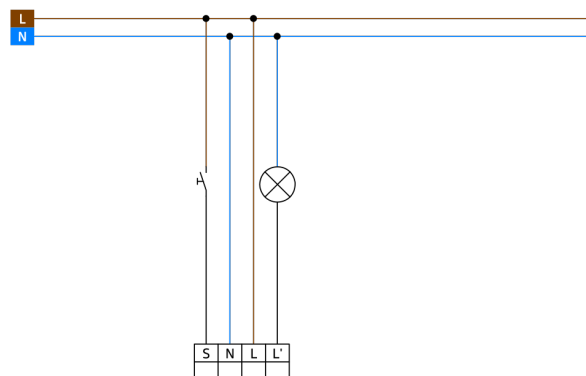

B.E.G.**LUXOMAT®**

10 x BL4-C-FC Set 93231-92199-93183

Stropní pohybový detektor navržený speciálně pro chodby

Pro montáž v zavěšených stropích

Jeden spínací kanál pro spínání osvětlení

Objednací údaje

Označení	Barva	Č. zboží
10 x BL4-C-FC	bílá	93231
drátěný koš BSK (Ø 200 x 90 mm)	bílá	92199
montážní sada BL4-SM	bílá	93183

Technické údaje

Napětí:	110 – 240 V AC 50 / 60 Hz
Rozměry:	Ø 200 x 90 mm (92199) + Ø 109 x 34 mm (93183)
Spotřeba elektrické energie:	ca. 0.3 W
Detekční rozsah:	vodorovný 360° (stropní montáž)
Dosah:	max. Ø 32 m křížem max. Ø 16 m přímo
Sledovaná oblast (pohyb křížem):	200 m ² / 2.5 m montážní výška
Montážní výška min./max./doporučená:	2.4 m / 2.6 m / 2.5 m
Stupeň krytí:	IP20 / třída II
Odolnost vůči rázu:	IK09 (92199) + IK06 (93183)
Okolní teplota:	-25 °C až +50 °C
Bydlení:	obal UV a nárazuvzdorný polykarbonát + lakovaný ocelový koš (92199)
Barva materiál:	bílá mat, podobný RAL9010
Spoje a dráty:	0.5 – 2.5 mm ² pro pevné vodiče
kanál 1 (ovládání osvětlení)	
Spínací kapacita:	1000 W, cos φ = 1 500 VA, cos φ = 0.5 400 W LED
Typ kontaktu:	1x μ kontakt, bez kontaktu
Čas doběhu:	15 s – 60 min
Prahová hodnota sepnutí:	10 – 2000 lux

Informace o produktu

Set : 10 x BL4-C-FC + drátěný koš BSK (Ø 200 x 90 mm) bílá + montážní sada BL4-SM bílá

Stropní pohybový detektor navržený speciálně pro chodby

Pro montáž v zavěšených stropích

Jeden spínací kanál pro spínání osvětlení

Možné manuální zapínání tlačítky

Položky sady

Pro získání sady podle technické specifikace objednejte uvedené položky.

10 x BL4-C-FC
Č. zboží: 93231

Napětí: 110 – 240 V AC 50 / 60 Hz
Rozměry: Ø 104.5 x 84 mm
Spotřeba elektrické energie: ca. 0.3 W